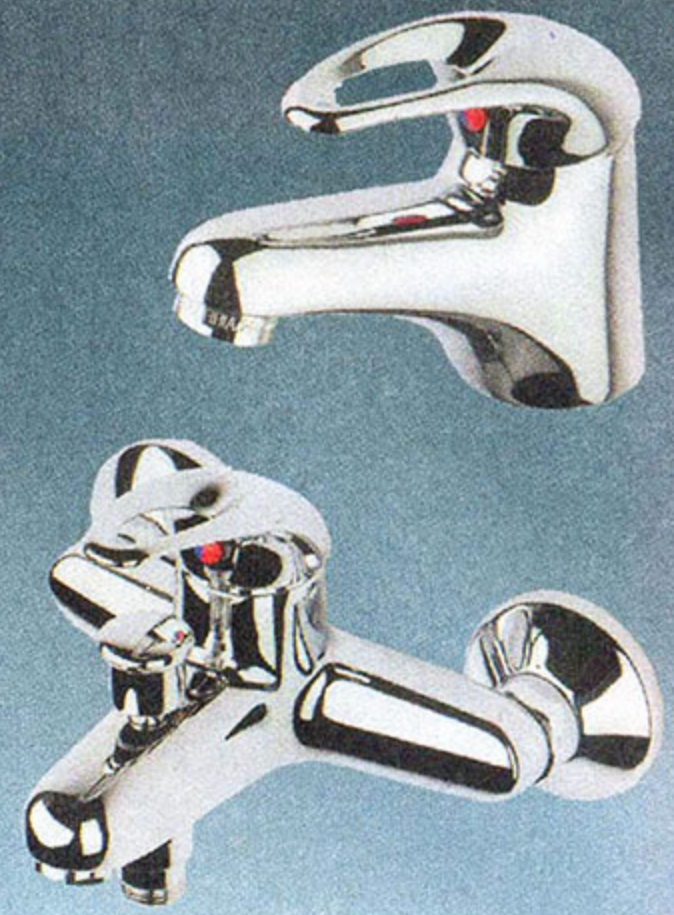

~~15 897,-~~
11 899,-

Скидка
25%

Инсталляция с кнопкой Cersanit HI-TEC
с подвесным унитазом Венеция
кнопка, код 2758910 ~~899-~~ 400-
инсталляция, код 3872124 ~~9499-~~ 6500-
подвесной унитаз, код 3998986 ~~5499-~~ 4999-

Скидка
26%

от ~~2599,-~~
от 1899,-

Коллекция смесителей
ESKO VENEZIA

для раковины, излив 108 мм,
код 4068896 ~~2599-~~ 1899-
для ванны, излив 97 мм,
код 4068888 ~~4999-~~ 2999-

от ~~7390,-~~
Экономия от 1391,-
от 5999,-