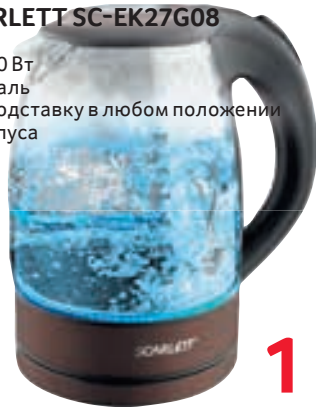

Арт. 23538853, 29120128, 31539588, 38726402, 98586092

399⁰⁰

ПОРТАТИВНАЯ КОЛОНКА SVEN PS-40BL

- Мощность 3 Вт
- Питание от батарей, от USB
- Встроенный радиоприемник
- Линейный вход
- Поддержка Bluetooth, карт памяти microSD

Арт. 10385078

499⁰⁰

ЧАЙНИК SCARLETT SC-EK27G08

- Объем 1.7 л
- Мощность 2200 Вт
- Закрытая спираль
- Установка на подставку в любом положении
- Подсветка корпуса

Арт. 87417085

1 149⁰⁰

ЧАЙНИК MAXWELL MW-1064-01

- Мощность 1850 Вт
- Объем 1.8 л
- Закрытая спираль
- Индикация включения
- Установка на подставку в любом положении

Арт. 64366032

1 049⁰⁰

СОКОВЫЖИМАЛКА SCARLETT SC-JE50S15

- Мощность 850 Вт
- Центробежная
- Автоматический выброс мякоти
- стакан для сока в комплекте
- Отсекатель пены
- Корпус из нержавеющей стали
- Возможность загрузки целых плодов