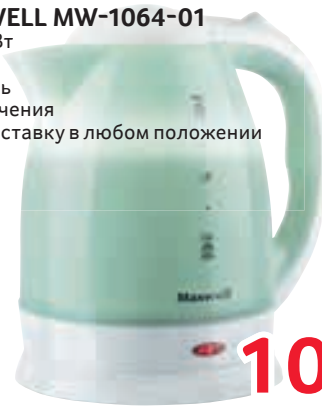

1 049⁰⁰

СОКОВЫЖИМАЛКА SCARLETT SC-JE50S15

- Мощность 850 Вт
- Центробежная
- Автоматический выброс мякоти
- стакан для сока в комплекте
- Отсекатель пены
- Корпус из нержавеющей стали
- Возможность загрузки целых плодов

Арт. 46052460