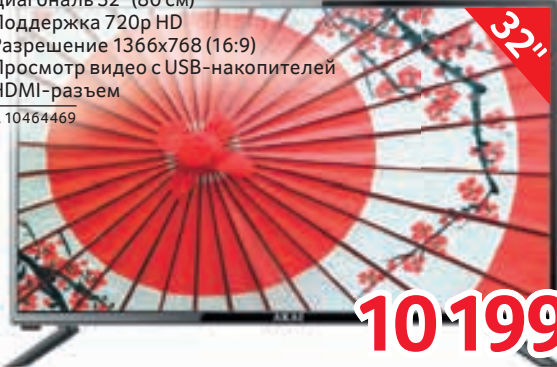

LED ТЕЛЕВИЗОР АКАИ LEA-32B49P

AKAI

- Диагональ 32" (80 см)
- Поддержка 720p HD
- Разрешение 1366x768 (16:9)
- Просмотр видео с USB-накопителей
- HDMI-разъем

Арт. 10464469