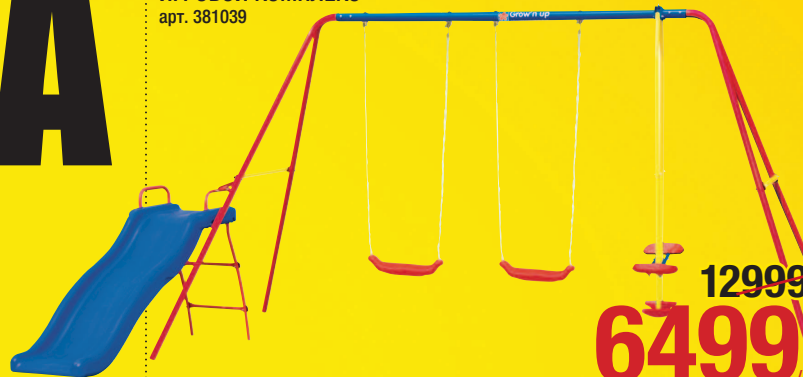

ПОДАЖА 00% ТОВАРОВ

GROW'N UP
ИГРОВОЙ КОМПЛЕКС
арт. 381039

~~12999⁰⁰~~
6499⁵⁰
/1 шт.
цена с учетом скидки -50%

SHAINEX
БОЛЬШОЙ НАБОР СКАЙЛЭБ
арт. 624677