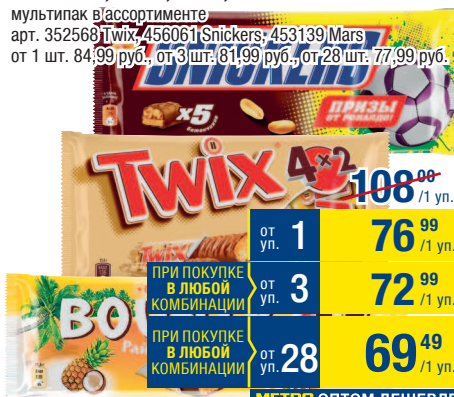

от уп. 1	~~108⁰⁰~~ 76⁹⁹ /шт.
ПРИ ПОКУПКЕ В ЛЮБОЙ КОМБИНАЦИИ		от уп. 3	72⁹⁹ /шт.
ПРИ ПОКУПКЕ В ЛЮБОЙ КОМБИНАЦИИ		от уп. 28	69⁴⁹ /шт.

METRO ОПТОМ ДЕШЕВЛЕ

Сухофрукты ФРУЖЕ в шоколаде
380 г
арт. 526428, 526443