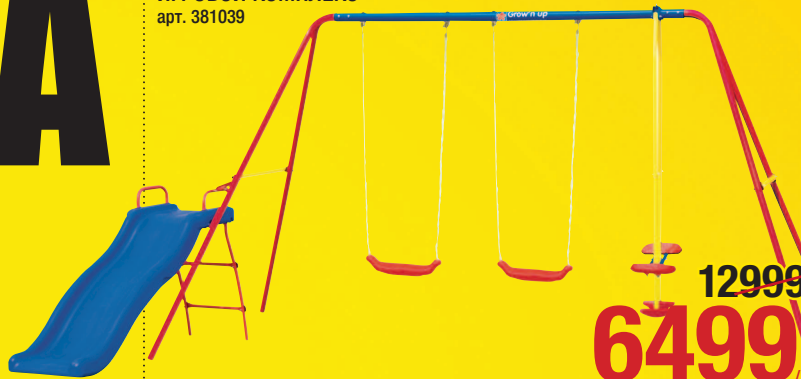

ПОДАЖА 00% ТОВАРОВ

GROW'N UP
ИГРОВОЙ КОМПЛЕКС
арт. 381039

~~12999⁰⁰~~
6499⁵⁰
/1 шт.
цена с учетом скидки -50%

SHAINEX
БОЛЬШОЙ НАБОР СКАЙЛЭБ
арт. 624677