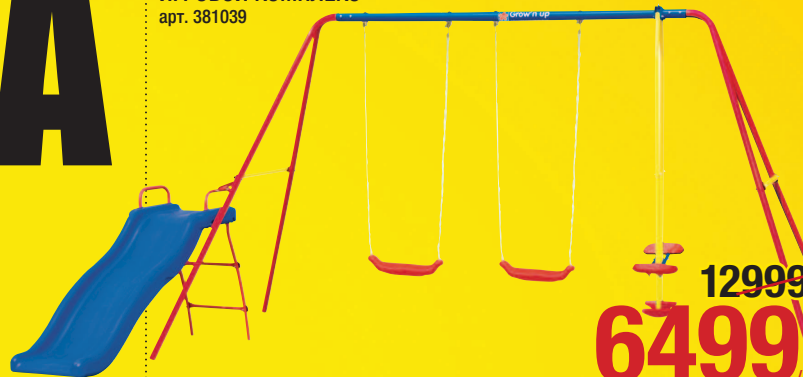

Карусель детская  
арт 622246

~~2999<sup>00</sup>~~  
**1499<sup>50</sup>**  
/1 шт.  
цена с учетом скидки -50%

ДЕРЕВЯННЫЙ ДОМ  
арт. 628336

~~20999<sup>00</sup>~~  
**10499<sup>50</sup>**  
/1 шт.  
цена с учетом скидки -50%

# ПОДАЖА 00% ТОВАРОВ

GROW'N UP  
ИГРОВОЙ КОМПЛЕКС  
арт. 381039

~~12999<sup>00</sup>~~  
**6499<sup>50</sup>**  
/1 шт.  
цена с учетом скидки -50%

SHAINEX  
БОЛЬШОЙ НАБОР СКАЙЛЭБ  
арт. 624677

~~6199<sup>00</sup>~~  
**3099<sup>50</sup>**  
/1 шт.  
цена с учетом скидки -50%