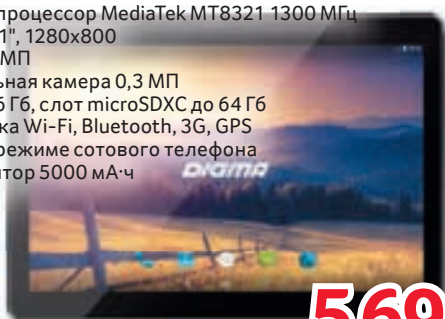

Арт. 53590048, 73403065

69⁰⁰

ПЛАНШЕТ DIGMA PLANE 1524 3G

- Операционная система Android 7.0
- ОЗУ 1 Гб, процессор MediaTek MT8321 1300 МГц
- Экран 10.1", 1280x800
- Камера 2 МП
- Фронтальная камера 0,3 МП
- Память 16 Гб, слот microSDXC до 64 Гб
- Поддержка Wi-Fi, Bluetooth, 3G, GPS
- Работа в режиме сотового телефона
- Аккумулятор 5000 мА·ч

Арт. 39925599

5699⁰⁰

СМАРТФОН DIGMA VOX G501 4G

- Операционная система Android 7.0
- Поддержка двух SIM-карт
- Экран 5", разрешение 1280x720
- Камера 5 МП
- Фронтальная камера 2 МП
- Память 16 Гб, слот для карты памяти до 32 Гб
- Поддержка 3G, 4G LTE, LTE-A, Wi-Fi, Bluetooth, GPS
- Объем оперативной памяти 2 Гб
- Аккумулятор 3600 мА·ч