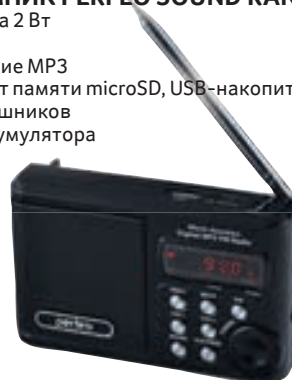

Арт. 19188325

1349⁰⁰

СКИДКА НА ВСЕ БАТАРЕЙКИ GP 30%

*Цена на ценнике окончательная

GP Batteries
Заводские стандарты качества

НАЛОБНЫЙ ФОНАРЬ «ТРОФИ» TG9

Арт. 13420278

299⁰⁰

РАДИОПРИЕМНИК PERFEO SOUND RANGER PF-SV922

- Мощность звука 2 Вт
- Прием FM
- Воспроизведение MP3
- Поддержка карт памяти microSD, USB-накопителей
- Разъем для наушников
- Питание от аккумулятора

Арт. 48802011