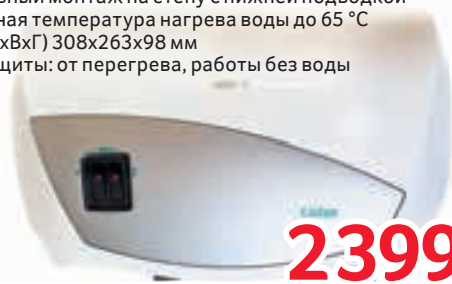

ВОДОНАГРЕВАТЕЛЬ ATMOR LOTUS 5

1. Потребляемая мощность 5 кВт (220 В)
   - Проточный электрический (3 л/мин.)
   - В комплекте кран, душевая насадка, шланг
   - Горизонтальный монтаж на стену с нижней подводкой
   - Максимальная температура нагрева воды до 65 °С
   - Размеры (ШxВxГ) 308x263x98 мм
   - Системы защиты: от перегрева, работы без воды
2. Арт. 19139914

2 399⁰⁰

ХОЛОДИЛЬНИК SHIVAKI SDR-082S/W

1. Энергопотребление класс А+
   - Габариты (ШxГxВ) 47.2x45x85 см
   - Ручное размораживание
   - Общий объем 93 л
   - Объем холодильной камеры 83 л
   - Объем морозильной камеры 10 л
2. Арт. 87201315, 75803676