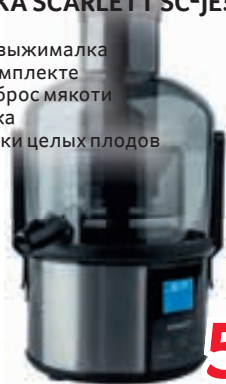

SELGROS

cash & carry

БЫТОВАЯ ТЕХНИКА

ЧАЙНИК REDMOND RK-M183

- Мощность 2200 Вт
- Объем 1.7 л
- Закрытая спираль

Арт. 40666562

REDMOND

1399⁰⁰

ЧАЙНИК SINBO SK-7377

- Объем 1.8 л
- Мощность 1800 Вт
- Закрытая спираль
- Установка на подставку в любом положении

Арт. 29615770

SINBO

699⁰⁰

СОКОВЫЖИМАЛКА POLARIS PEA 0829

- Мощность 800 Вт
- Стакан для сока в комплекте
- Возможность загрузки целых плодов

Арт. 70525316

polaris

3099⁰⁰

СОКОВЫЖИМАЛКА REDMOND RJ-M911

- Мощность 860 Вт
- Объем стакана 0.75 л
- Объем резервуара 1.50 л
- 2 скорости
- Автоматический выброс мякоти
- Сепаратор для пены
- Скорость вращения до 20000 об/мин.

Арт. 71324909

REDMOND

2999⁰⁰

СОКОВЫЖИМАЛКА SCARLETT SC-JE50S31/32

- Мощность 1500 Вт
- Центробежная соковыжималка
- Стакан для сока в комплекте
- Автоматический выброс мякоти
- Отсекатель пены сока
- Возможность загрузки целых плодов

Арт. 57122111

SCARLETT

5499⁰⁰

СОКОВЫЖИМАЛКА PHILIPS HR 1832

- Мощность 500 Вт
- Стакан для сока в комплекте
- Подача сока сразу в стакан
- Противокапельная система
- Автоматический выброс мякоти
- Корпус из пластика
- Возможность загрузки целых плодов

Арт. 96925029

PHILIPS

6499⁰⁰

СУШИЛКА ДЛЯ ОВОЩЕЙ И ФРУКТОВ POLARIS PFD 0305

- Мощность 300 Вт
- Механическое управление
- 5 поддонов из прозрачного пластика
- Конвективная сушилка
- Защита от перегрева

Арт. 47349758

polaris

2699⁰⁰

СУШИЛКА МАХИМА MFD-0156

- Мощность 125 Вт
- Конвективная сушилка
- Объем 19 л
- Механическое управление
- 5 поддонов из прозрачного пластика
- Длина шнура 1.2 м

Арт. 94663267

MAXIMA

1799⁰⁰