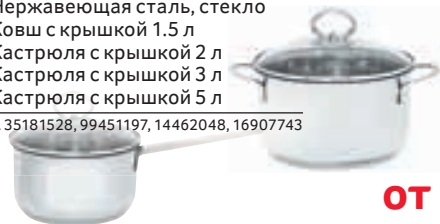

## ПОСУДА СЕРИИ AUGUSTA ATTRIBUTE STEEL

- Нержавеющая сталь, стекло
- Ковш с крышкой 1.5 л
- Кастрюля с крышкой 2 л
- Кастрюля с крышкой 3 л
- Кастрюля с крышкой 5 л

Арт. 35181528, 99451197, 14462048, 16907743