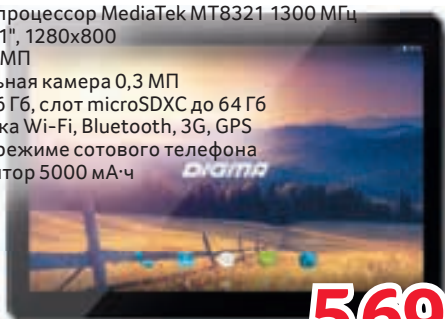

ПЛАНШЕТ DIGMA PLANE 1524 3G

- Операционная система Android 7.0
- ОЗУ 1 Гб, процессор MediaTek MT8321 1300 МГц
- Экран 10.1", 1280x800
- Камера 2 МП
- Фронтальная камера 0,3 МП
- Память 16 Гб, слот microSDXC до 64 Гб
- Поддержка Wi-Fi, Bluetooth, 3G, GPS
- Работа в режиме сотового телефона
- Аккумулятор 5000 мА·ч

Арт. 39925599

5699⁰⁰

СМАРТФОН DIGMA VOX G501 4G

- Операционная система Android 7.0
- Поддержка двух SIM-карт
- Экран 5", разрешение 1280x720
- Камера 5 МП
- Фронтальная камера 2 МП
- Память 16 Гб, слот для карты памяти до 32 Гб
- Поддержка 3G, 4G LTE, LTE-A, Wi-Fi, Bluetooth, GPS
- Объем оперативной памяти 2 Гб
- Аккумулятор 3600 мА·ч

Арт. 37770450