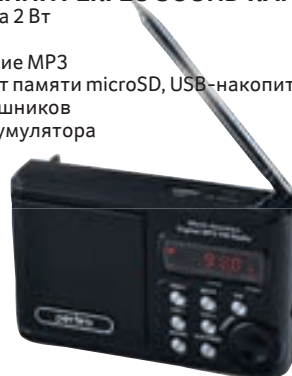

## РАДИОПРИЕМНИК PERFEO SOUND RANGER PF-SV922

- Мощность звука 2 Вт
- Прием FM
- Воспроизведение MP3
- Поддержка карт памяти microSD, USB-накопителей
- Разъем для наушников
- Питание от аккумулятора

Арт. 48802011