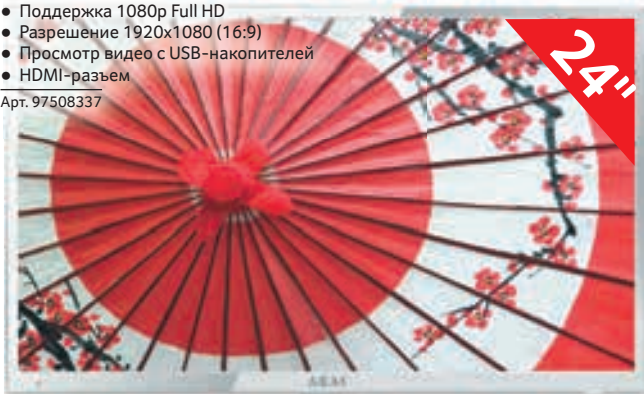

LED ТЕЛЕВИЗОР AKAI LEA-24V61W

- Диагональ 24" (60 см)
- Поддержка 1080p Full HD
- Разрешение 1920x1080 (16:9)
- Просмотр видео с USB-накопителей
- HDMI-разъем

Арт. 97508337