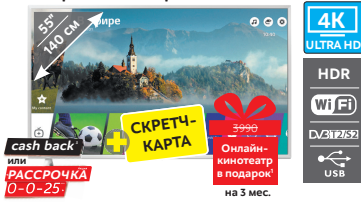

LG

4К смарт-телевизор 49UJ639V

КОД
10012796

37990 Р. **3990** **1520***