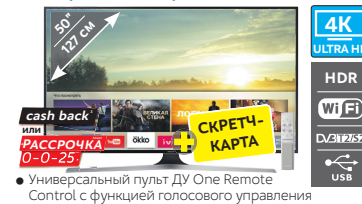

SAMSUNG

4К смарт-телевизор UE50MU6100U

КОД
10014012

39990 Р. **1600***