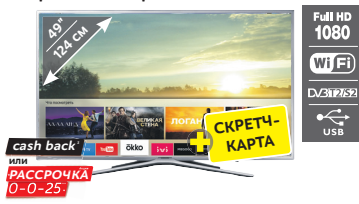

SAMSUNG

Смарт-телевизор UE49M5550AU

КОД
10012416

39990
37990 Р. **2000** **1520***