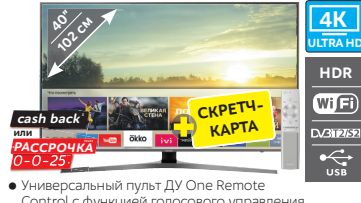

SAMSUNG

4К смарт-телевизор UE40MU6470U

КОД
10012196

42990
39990 Р. **3000** **1600***