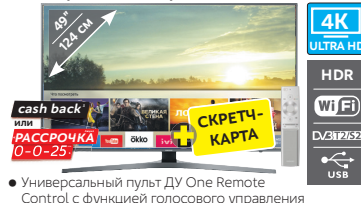

SAMSUNG

4К смарт-телевизор UE49MU6470U

КОД
10012247

54990 Р. **2200***