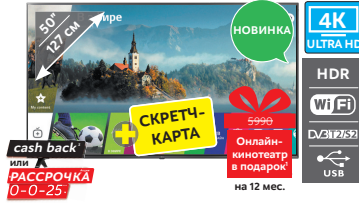

LG

4К смарт-телевизор 50UK6300

КОД
10016838

42990 Р. **5990** **1720***