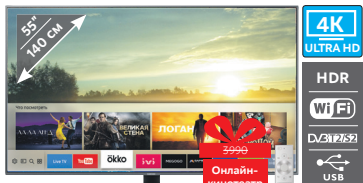

SAMSUNG

код
10012399

4К смарт-телевизор UE55MU6470U

cash back или РАСПРОЧКА 0-0-25 + СКРЕТЧ-КАРТА

- Универсальный пульт ДУ One Remote Control с функцией голосового управления

71990 Ваша выгода на 25 месяцев, р/мес.
64990 Р. 10990 2600*

LG

код
10014077