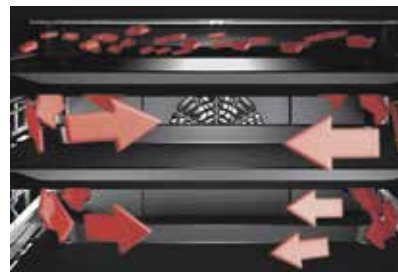

код
20037938

**Индукционная варочная панель
PUE611BB1E**

- Таймер отключения конфорки
- Быстрый нагрев PowerBoost
- Сенсорное управление
- Сделано в Испании

32990
28990 Р. **4000** **1160*** на 25 месяцев, р/мес.

код
20042812