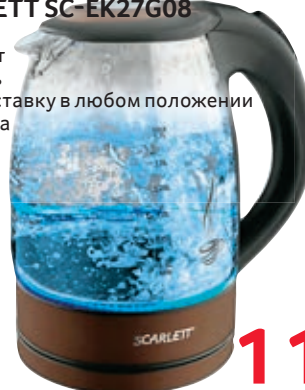

Арт. 64366032

Maxwell

моя первая любовь

899⁰⁰

ЧАЙНИК SCARLETT SC-EK27G08

- Объем 1.7 л
- Мощность 2200 Вт
- Закрытая спираль
- Установка на подставку в любом положении
- Подсветка корпуса

Арт. 87417085

SCARLETT

1 149⁰⁰

ЧАЙНИК SINBO SK-7382

- Объем 2 л
- Мощность 2200 Вт
- Закрытая спираль
- Установка на подставку в любом положении
- Стальной корпус

Арт. 53563771

sinbo

899⁰⁰

КОФЕМОЛКА BOSCH MKM6000/6003

- Цвет в ассортименте
- Компактная модель для дома
- Мощность 180 Вт
- Блокировка включения при снятой крышке