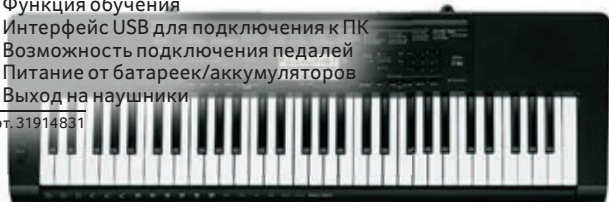

Арт. 43421833

smartbuy

599⁰⁰

ПОРТАТИВНАЯ АКУСТИКА PERFEO SOLO

- Моно акустика
- Мощность 5 Вт
- Питание от батарей
- Встроенный радиоприемник
- Линейный вход
- Поддержка Bluetooth
- Воспроизведение с карт памяти microSD

Арт. 60764552

perfeo

499⁰⁰

СИНТЕЗАТОР CASIO СТК-3500

- Встроенная акустика
- 61 клавиша, невзвешенные
- 400 тембров
- Функция обучения
- Интерфейс USB для подключения к ПК
- Возможность подключения педалей
- Питание от батареек/аккумуляторов
- Выход на наушники

Арт. 31914831

13 499⁰⁰

СИНТЕЗАТОР CASIO SA-77

- Встроенная акустика
- 44 клавиши, невзвешенные, уменьшенные
- 100 тембров
- Функция обучения
- Питание от батареек/аккумуляторов
- Выход на наушники

Арт. 76508514