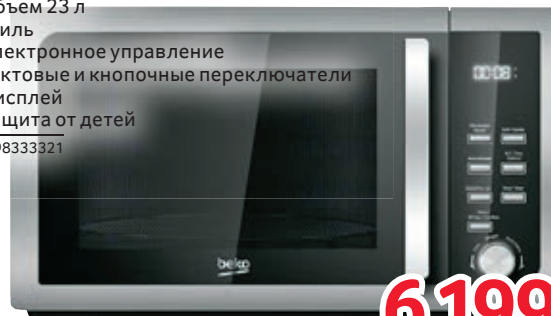

СВЧ ВВК 20MWS-714M/S

- Мощность 700 Вт
- Объем 20 л
- 5 уровней мощности
- Механическое управление

Арт. 75246405

bbk

3 499⁰⁰

СВЧ ВЕКО MGF23210X

- Мощность 800 Вт
- Объем 23 л
- Гриль
- Электронное управление
- Тактовые и кнопочные переключатели
- Дисплей
- Защита от детей

Арт. 98333321

BEKO

6 199⁰⁰

МАШИНКА REMINGTON HC5018

- Длина стрижки: 3-18 мм
- Промывка ножей под водой
- 5 насадок
- Работа от сети

Арт. 93123578

899⁰⁰

ЭЛЕКТРИЧЕСКАЯ БРИТВА BRAUN 300S