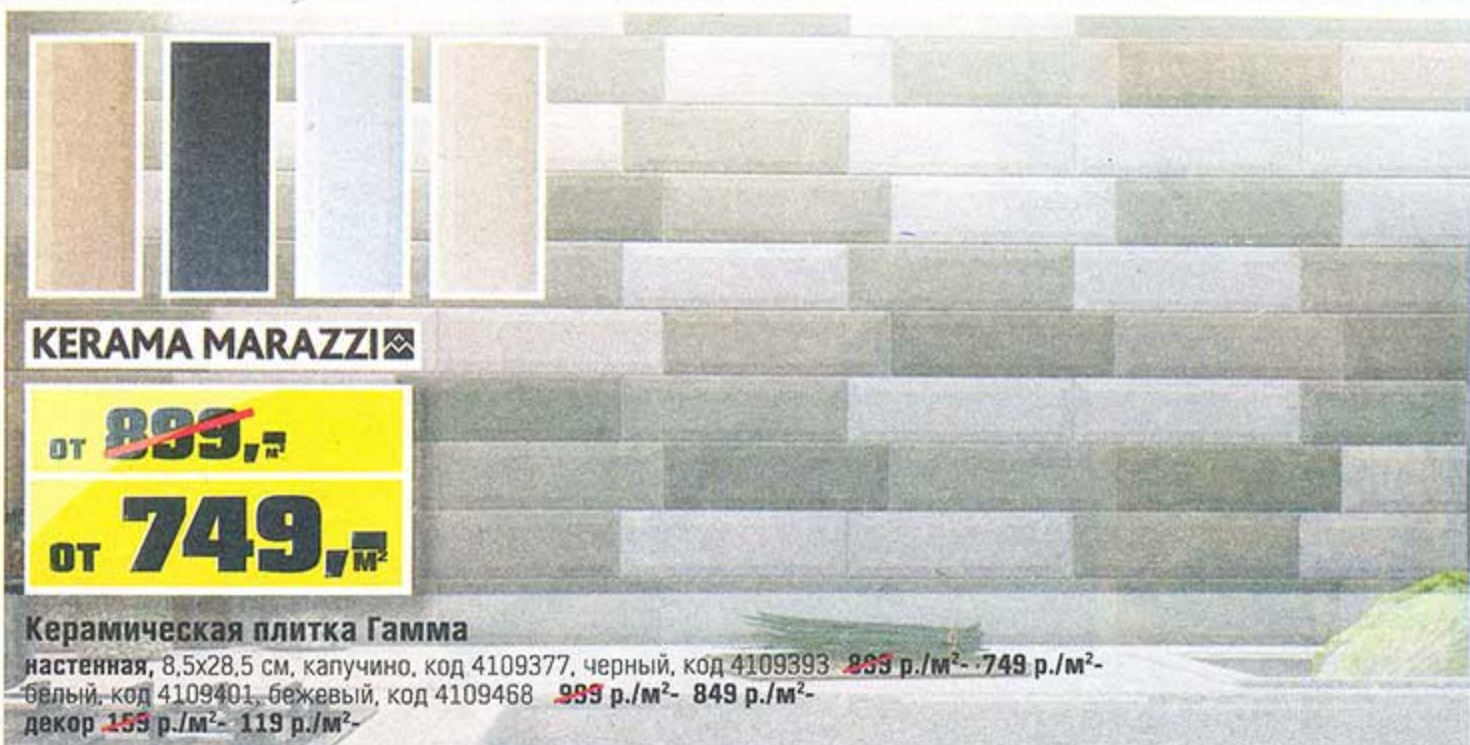

Керамическая плитка Гламур
настенная, 27,5x40 см, голубой микс, код 3625753, голубой, код 3625779, светлый, код 3625761 ~~689 р./м²~~ - 569 р./м² -
напольная, 40x40 см, синий, код 3665031 ~~789 р./м²~~ - 699 р./м²

KERAMA MARAZZI
~~899,₹~~
749,₹