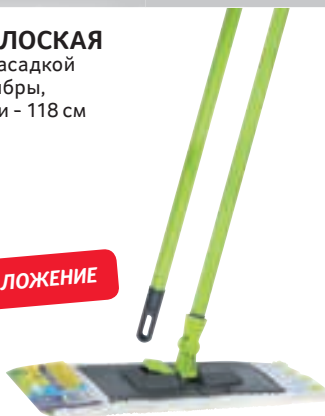

- Швабра с насадкой из микрофибры, длина ручки - 118 см

Арт. 11548658

**ННТ****СУПЕРПРЕДЛОЖЕНИЕ****299<sup>00</sup>****БАК С КРЫШКОЙ**

- Пластик
- 45, 65, 105 л

Арт. 28659431, 38921631, 36000594

**от 549<sup>00</sup>****ВЕШАЛКА МЕТАЛЛИЧЕСКАЯ ПРОРЕЗИНЕННАЯ**