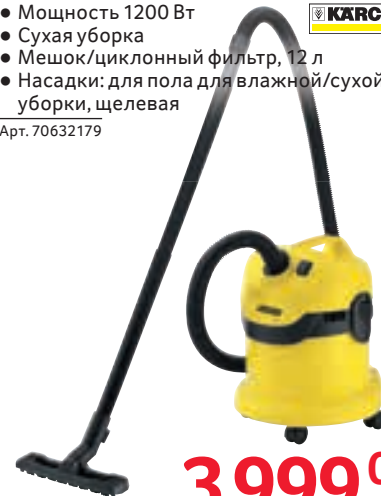

ПЫЛЕСОС KÄRCHER MV/WD 2

- Мощность 1200 Вт
- Сухая уборка
- Мешок/циклонный фильтр, 12 л
- Насадки: для пола для влажной/сухой уборки, щелевая

Арт. 70632179