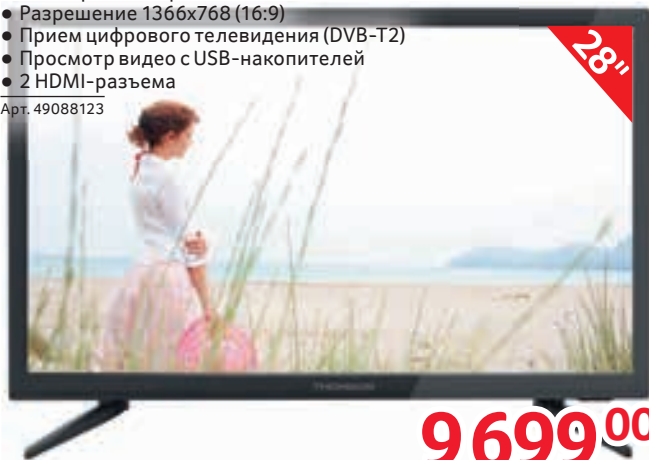

LED ТЕЛЕВИЗОР THOMSON T28RTE1020 THOMSON

- Диагональ 28" (71 см)
- Поддержка 720p HD
- Разрешение 1366x768 (16:9)
- Прием цифрового телевидения (DVB-T2)
- Просмотр видео с USB-накопителей
- 2 HDMI-разъема

Арт. 49088123