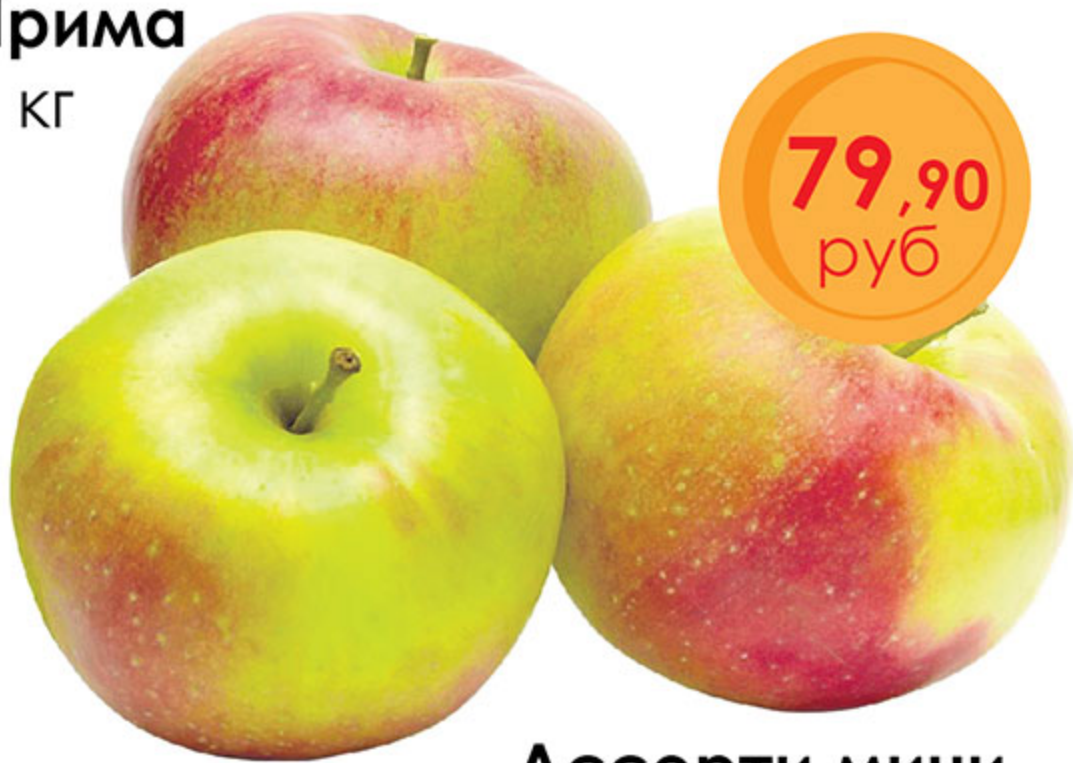

Яблоки
Прима
1 кг

79,90
руб