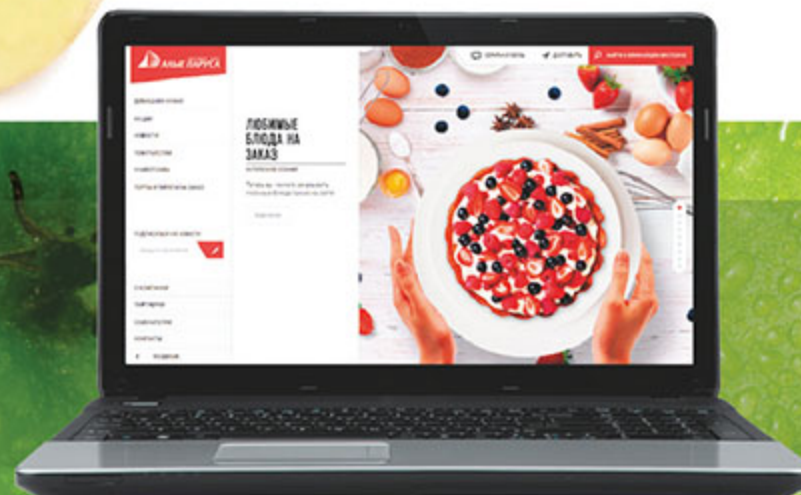

ТОРГОВАЯ СЕТЬ
АЛЫЕ ПАРУСА

Пироги и торты собственного производства
Закажите на www.alieparusa.ru