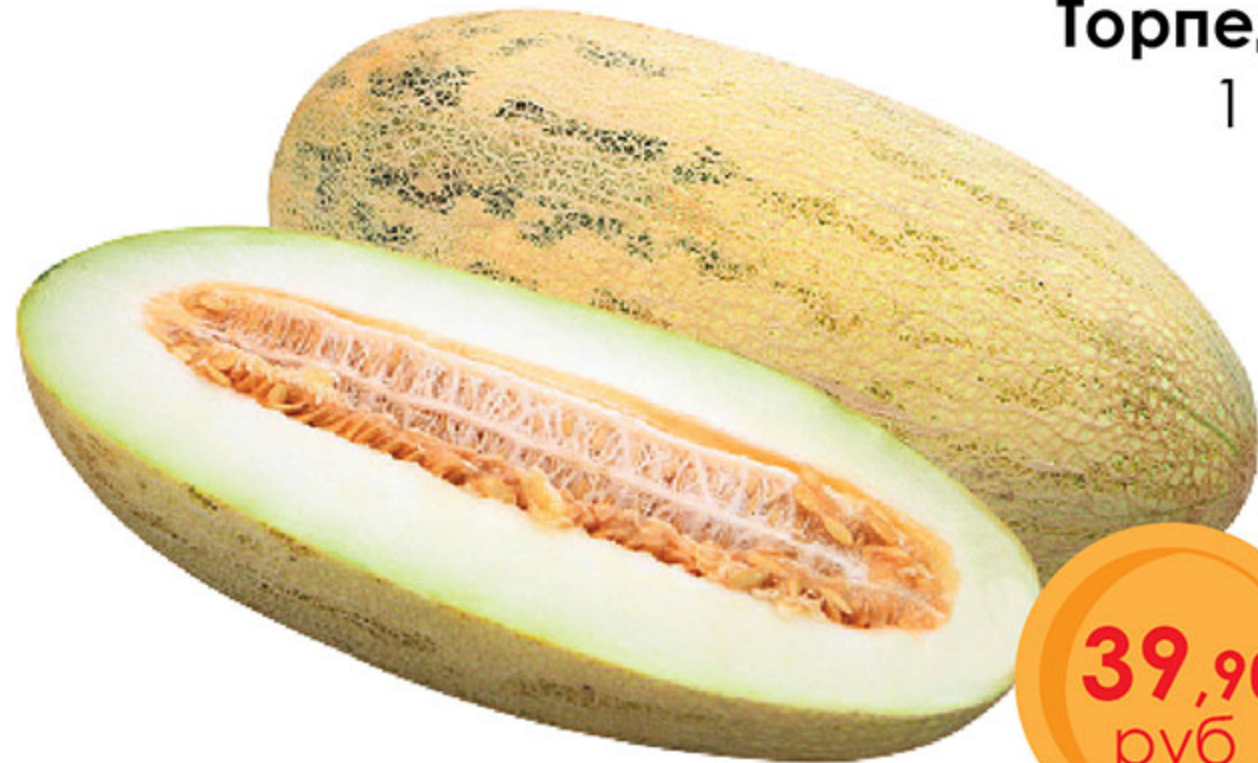

Дыня
Торпеда
1 кг

39,90
руб