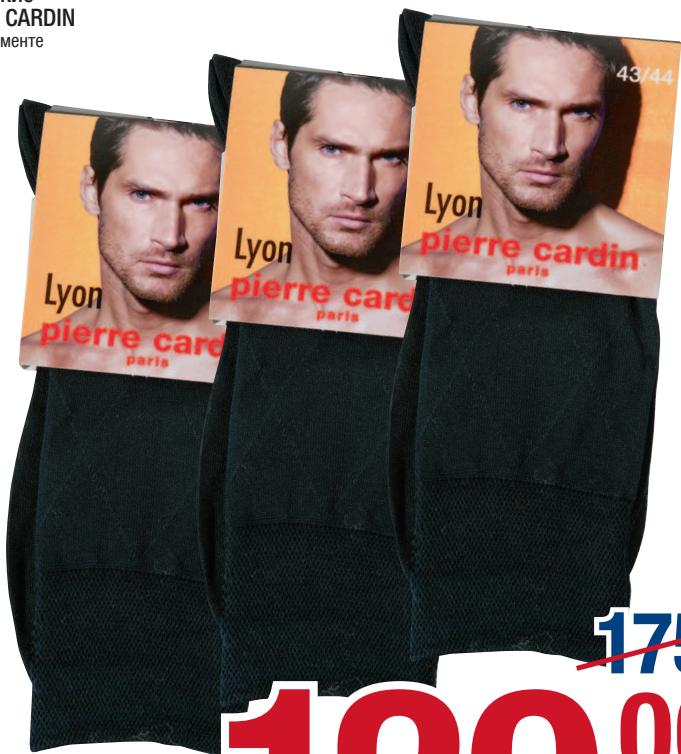

цвета: даино, перо  
размеры: 2-5

~~249<sup>00</sup>~~ /1 шт.

**199<sup>00</sup>** /1 шт.

**Носки мужские Lyon PIERRE CARDIN**

цвета в ассортименте  
размеры: 41-46

~~175<sup>00</sup>~~ /1 пара

**129<sup>00</sup>** /1 пара