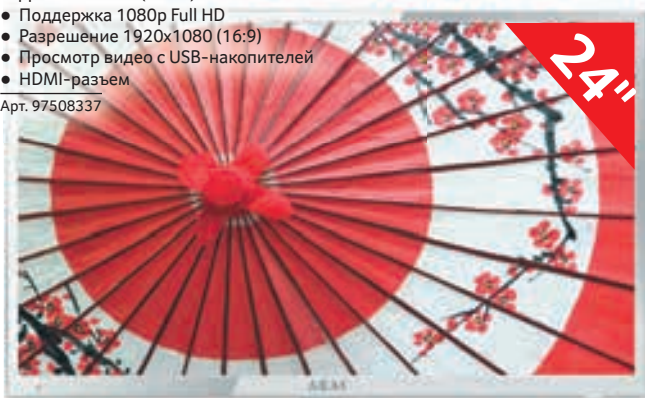

LED ТЕЛЕВИЗОР АКАИ LEA-24V61W

- Диагональ 24" (60 см)
- Поддержка 1080p Full HD
- Разрешение 1920x1080 (16:9)
- Просмотр видео с USB-накопителей
- HDMI-разъем

Арт. 97508337