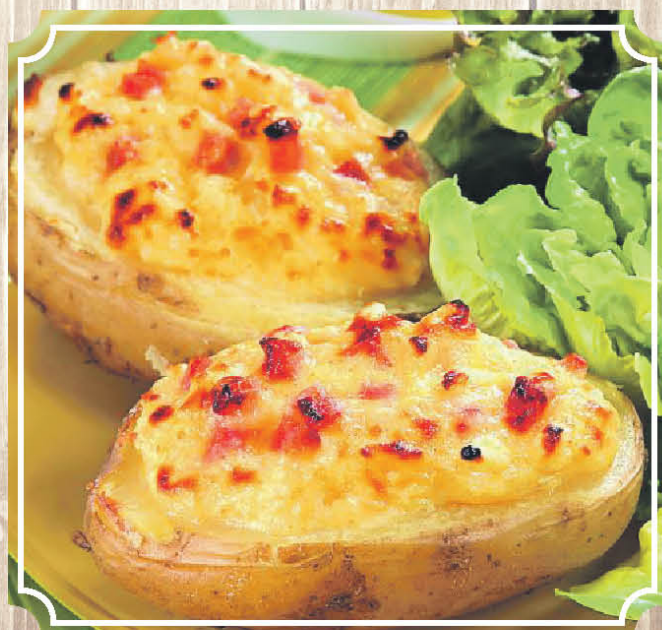

Способ приготовления:

Сварить картофель в мундире до готовности, охладить и разрезать вдоль пополам. Вынуть мякоть ложкой так, чтобы стенки толщиной около 1 см остались целыми. Ветчину нарезать мелкими кубиками, брынзу и картофельную мякоть раскрошить. Яйцо взбить со сливками, солью и паприкой; добавить брынзу, картофель и ветчину. Заполнить этой смесью картофелины и запекать в разогретой до 200°C духовке 12-15 минут до образования золотистой корочки. Подавать с зеленым салатом микс.