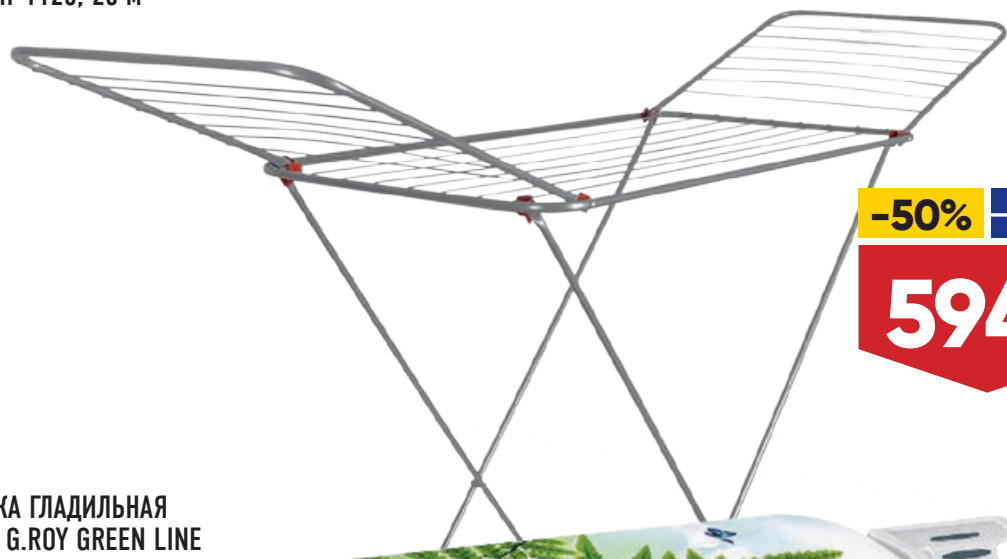

СУШИЛКА ДЛЯ БЕЛЬЯ HITT SLIDER,
арт. H-1120, 20 м

-50% 1188

594.⁹⁹

ДОСКА ГЛАДИЛЬНАЯ
GIMI G.ROY GREEN LINE