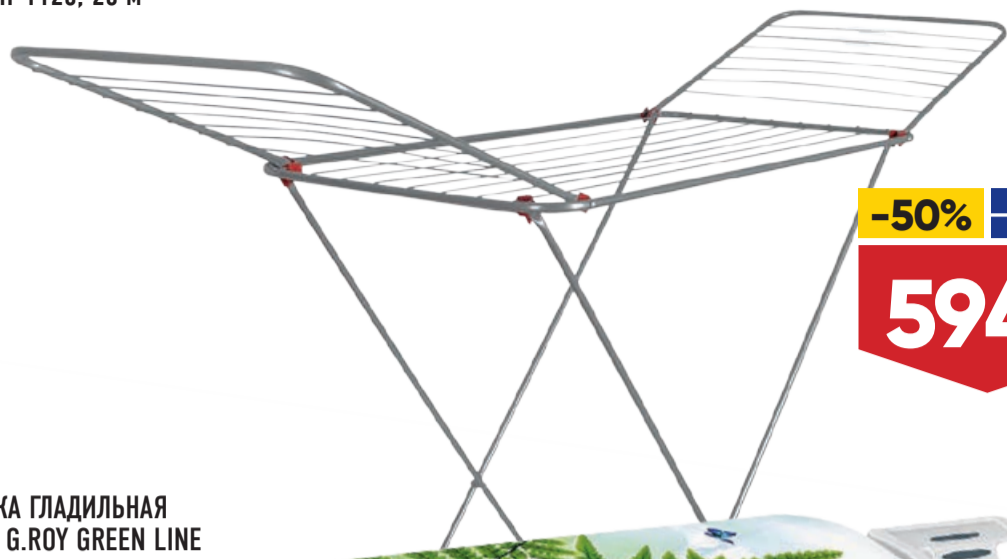

СУШИЛКА ДЛЯ БЕЛЬЯ HITT SLIDER,
арт. H-1120, 20 м

-50% 1188

594.⁹⁹

ДОСКА ГЛАДИЛЬНАЯ
GIMI G.ROY GREEN LINE