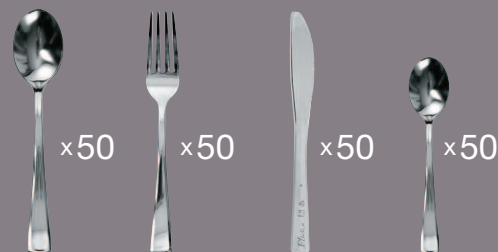

Пики декоративные RIOBA "зонтик",
10 см, 144 шт./уп
арт. 350452
~~172,50~~
155,00 / 1 уп.

Пика "Валюта"
82 мм, 30 шт./уп
арт. 604545
29,00 / 1 уп.

Пики-сердце RIOBA
250 шт./уп
арт. 429914
~~139,00~~
135,00 / 1 уп.

Барные украшения пики-булава RIOBA
500 шт./уп
арт. 429915
~~159,00~~
149,00 / 1 уп.

Барные украшения пики-меч RIOBA
500 шт./уп
арт. 429916
~~202,00~~
178,99 / 1 уп.

арт. 457549, 457550, 457555
вилки, ножи, ложки,
219,00 руб.

арт. 457551, 399,00 руб.

~~299,00~~
219,00 / 1 уп.

Металлизированные вилки/ножи/ложки HORECA SELECT
50 шт./уп

Одноразовая посуда

Стакан для кофе RIOBA

150-400 мл
 арт. 468264, 200 мл, 135,00 руб.
 арт. 389509, 400 мл, 319,00 руб.
 арт. 468264,
 468263, 389509