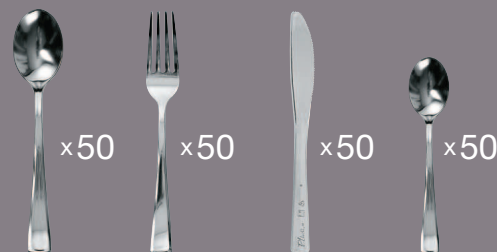

Пики декоративные RIOVA "зонтик",
10 см, 144 шт./уп
арт. 350452
~~172,50~~
155,00 / 1 уп.

Пика "Валюта"
82 мм, 30 шт./уп
арт. 604545
29,00 / 1 уп.

Пики-сердце RIOVA
250 шт./уп
арт. 429914
~~139,00~~
135,00 / 1 уп.

Барные украшения пики-булава RIOVA
500 шт./уп
арт. 429915
~~159,00~~
149,00 / 1 уп.

Барные украшения пики-меч RIOVA
500 шт./уп
арт. 429916
~~202,00~~
178,99 / 1 уп.

арт. 457549, 457550, 457555
вилки, ножи, ложки,
219,00 руб.
арт. 457551, 399,00 руб.

~~299,00~~
219,00 / 1 уп.

Металлизированные вилки/ножи/ложки HORECA SELECT
50 шт/уп

Одноразовая посуда

Стакан для кофе RIOBA

150-400 мл
 арт. 468264, 200 мл, 135,00 руб.
 арт. 389509, 400 мл, 319,00 руб.
 арт. 468264,
 468263, 389509