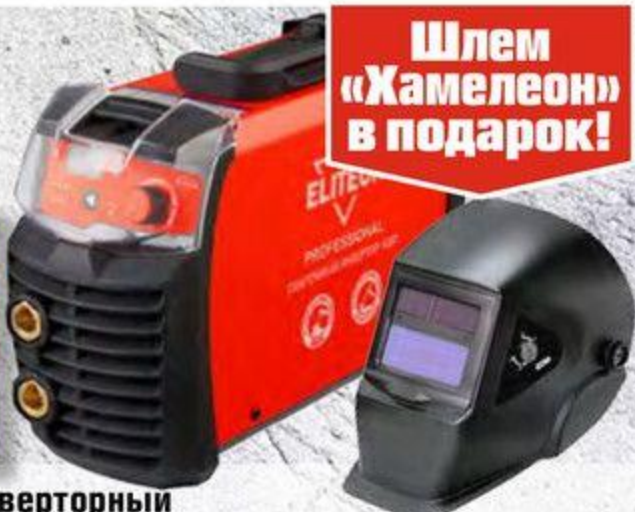

~~1999,-~~
1699,-

Углошлифовальная машина
Elitech МШУ 0912, диск 125 мм, 900 Вт, вес 1,9 кг, код 3986320

ELITECH

Скидка
28%

~~3199,-~~
2499,-

Пила циркулярная
ELITECH ПД 1500, диск 185 мм, 1500 Вт, глубина
пропила: 90/45° - 65/44 мм, вес 4,6 кг, код 4115101

Makita

**Набор
полотен
в подарок!**

~~4199,-~~
3899,-

Электролобзик
профессиональный Makita 4329, 450 Вт, 500/3100 ход/мин.,
производительность: дерево 65 мм, металл 6 мм, вес 1,9 кг, код 2283844

KARCHER

~~4999,-~~
4499,-

Пылесос
Karcher WD2, 1000 Вт, шланг 1,9 м, мусоросборник 12 л, вес 4,5 кг, код 3610425

ELITECH

**Шлем
«Хамелеон»
в подарок!**

~~7299,-~~
Экономия 1300,-
5999,-

Сварочный аппарат инверторный
Elitech АИС 180 Prof, 5,9 кВт, ток 10-180 А, вес 4,6 кг, код 3986379