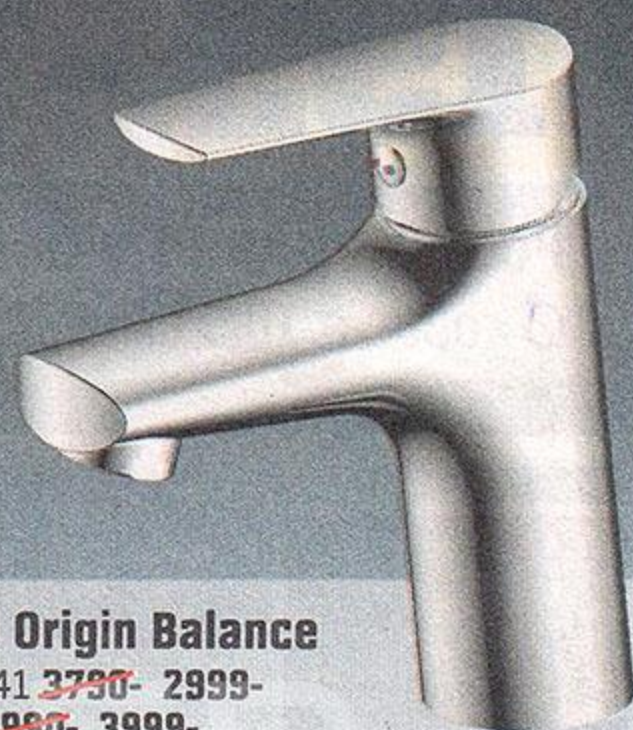

Унитаз напольный Santek Лига
сиденье полипропилен, код 4124848

от ~~3790,-~~
от **2999,-**

Коллекция смесителей RED BLU Origin Balance

для раковины, излив 100 мм, код 4057741 ~~3790~~ - 2999 -
для ванны, излив 161 мм, код 4057758 ~~4990~~ - 3999 -