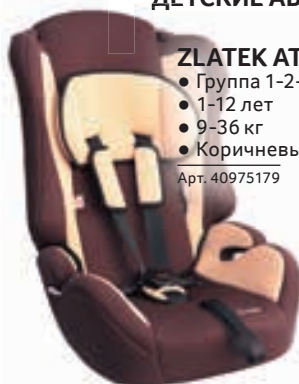

ZLATEK ATLANTIC

- Группа 1-2-3
- 1-12 лет
- 9-36 кг
- Коричневый

Арт. 40975179