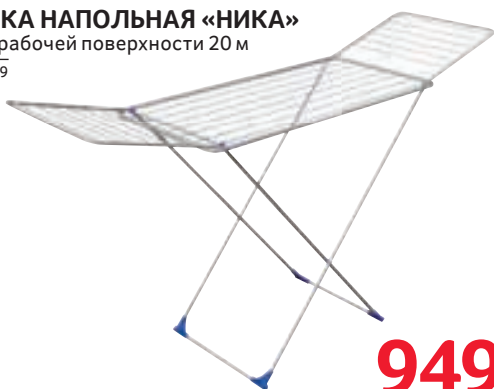

СУШИЛКА НАПОЛЬНАЯ «НИКА»

- Размер рабочей поверхности 20 м

Арт. 80359219