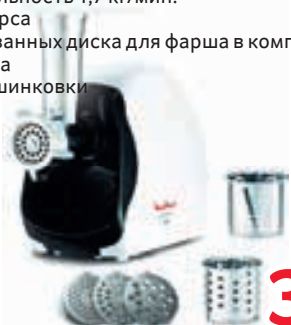

МЯСОРУБКА MOULINEX ME 110130

- Максимальная мощность 1600 Вт
- Производительность 1,7 кг/мин.
- Система реверса
- 3 перфорированных диска для фарша в комплекте
- Насадка-терка
- Насадка для шинковки

Арт. 52608536

3 999⁰⁰

Moulinex

МЯСОРУБКА SCARLETT SC-MG45M11

- Максимальная мощность 2000 Вт
- Производительность 3 кг/мин.
- Система реверса
- 2 перфорированных диска для фарша в комплекте
- Насадка-терка
- Насадка для шинковки

Арт. 67193326