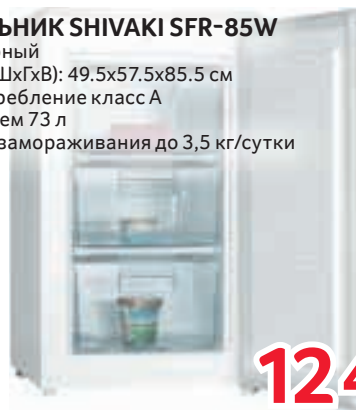

12 499⁰⁰

SHIVAKI