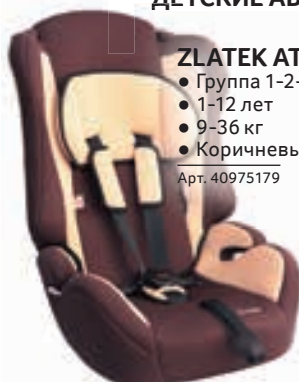

ZLATEK ATLANTIC

- Группа 1-2-3
- 1-12 лет
- 9-36 кг
- Серый

Арт. 19425685

ZLATEK ATLANTIC

- Группа 1-2-3
- 1-12 лет
- 9-36 кг
- Коричневый

Арт. 40975179

ZLATEK GALLEON

- Группа 0+/1
- 0-4 лет
- 0-18 кг
- Серый