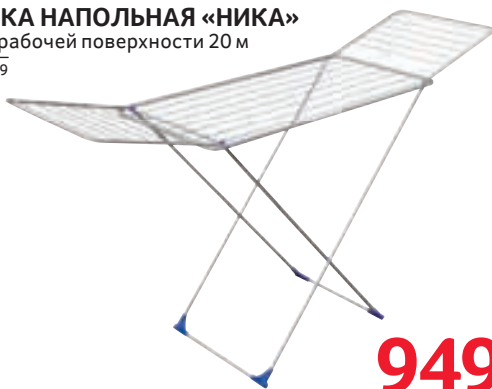

СУШИЛКА НАПОЛЬНАЯ «НИКА»

- Размер рабочей поверхности 20 м

Арт. 80359219