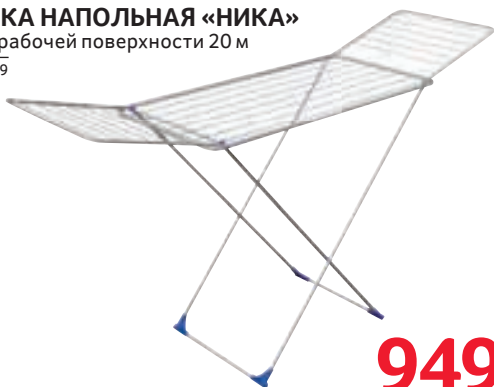

СУШИЛКА НАПОЛЬНАЯ «НИКА»

- Размер рабочей поверхности 20 м

Арт. 80359219