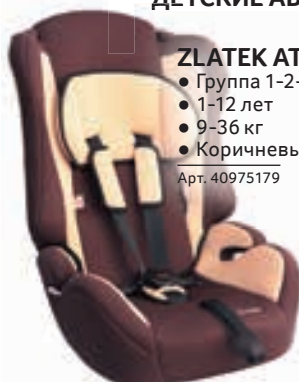

ZLATEK ATLANTIC

- Группа 1-2-3
- 1-12 лет
- 9-36 кг
- Коричневый

Арт. 40975179