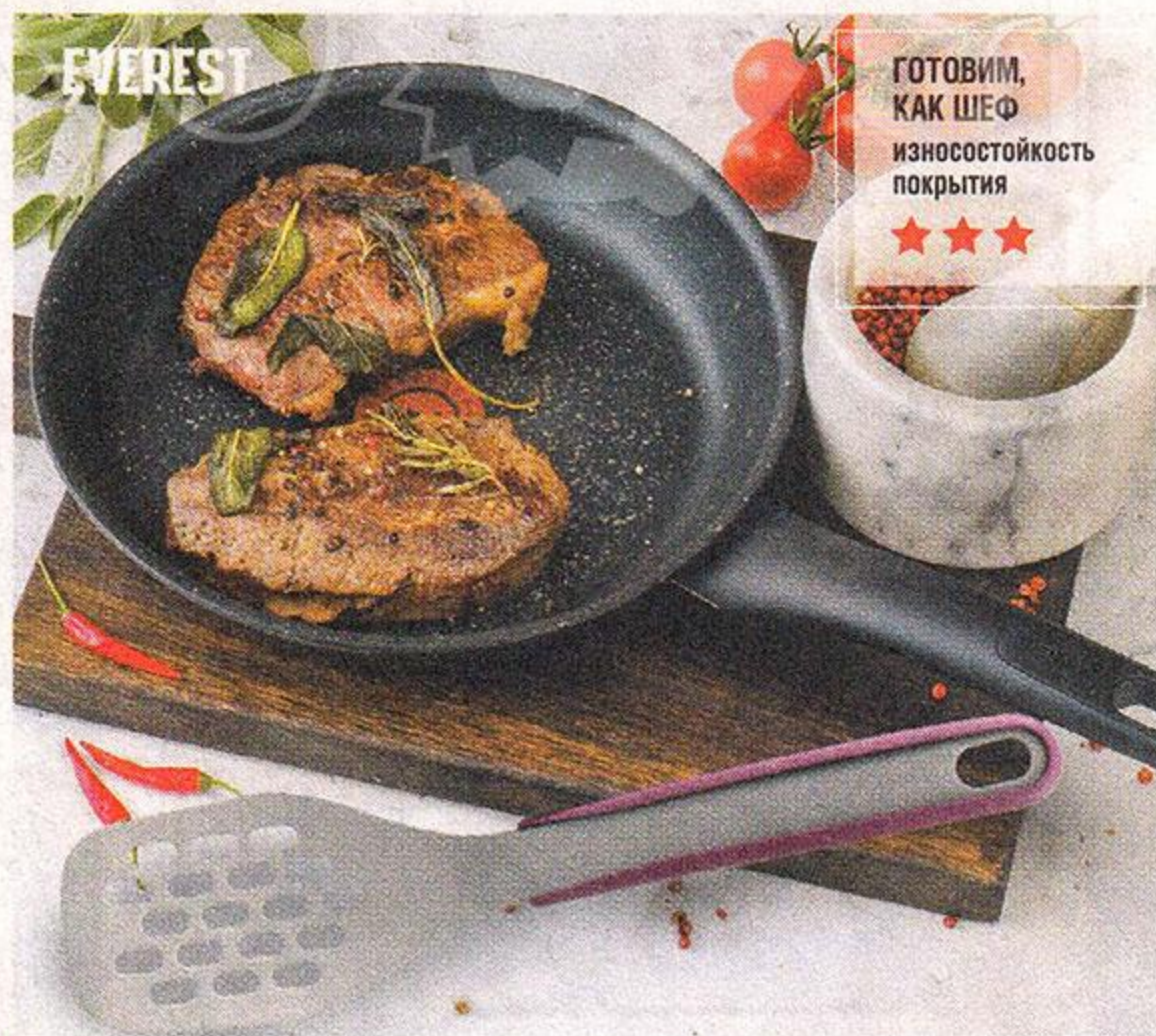

EVEREST

ГОТОВИМ,
КАК ШЕФ
износостойкость
покрытия

★★★★

ПРЕДЛОЖЕНИЯ ДЕЙСТВИТЕЛЬНЫ ПО КАРТЕ ПОСТОЯННОГО ПОКУПАТЕЛЯ С 27 СЕНТЯБРЯ ПО 24 ОКТЯБРЯ 2018 ГОДА В ГИПЕРМАРКЕТАХ «ЛЕНТА». ЦЕНЫ УКАЗАНЫ С УЧЕТОМ СКИДКИ В РУБЛЯХ ЗА ЕДИНИЦУ ТОВАРА. РАСЧЕТ СКИДКИ ПРОИЗВОДИТСЯ ОТ ЦЕНЫ БЕЗ КАРТЫ ПОСТОЯННОГО ПОКУПАТЕЛЯ. РАЗМЕР СКИДКИ В ПРОЦЕНТАХ ПРИВЕДЕН СПРАВОЧНО И ОКРУГЛЕН ДО ЦЕЛОГО ЧИСЛА ПО ОБЩЕМАТЕМАТИЧЕСКИМ ПРАВИЛАМ.