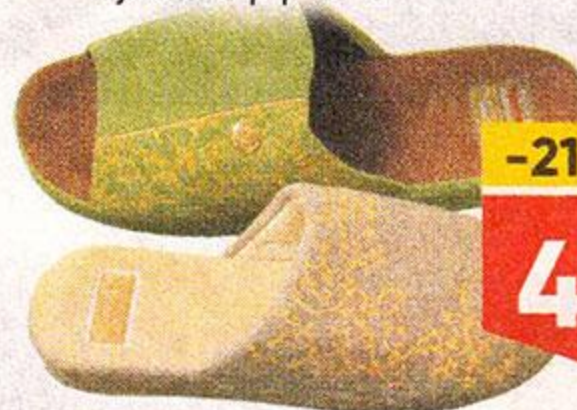

от -29%

от **499.99**

**ПЛЕД ОТЛИЧНАЯ ЦЕНА**  
**БЕЛЬВЕДЕР, 130x150 см**

-34% ~~226.31~~

**149.99**

**ТАПКИ FM:**

- женские, р-р 36-40
- мужские, р-р 40-45

-21% ~~630.53~~