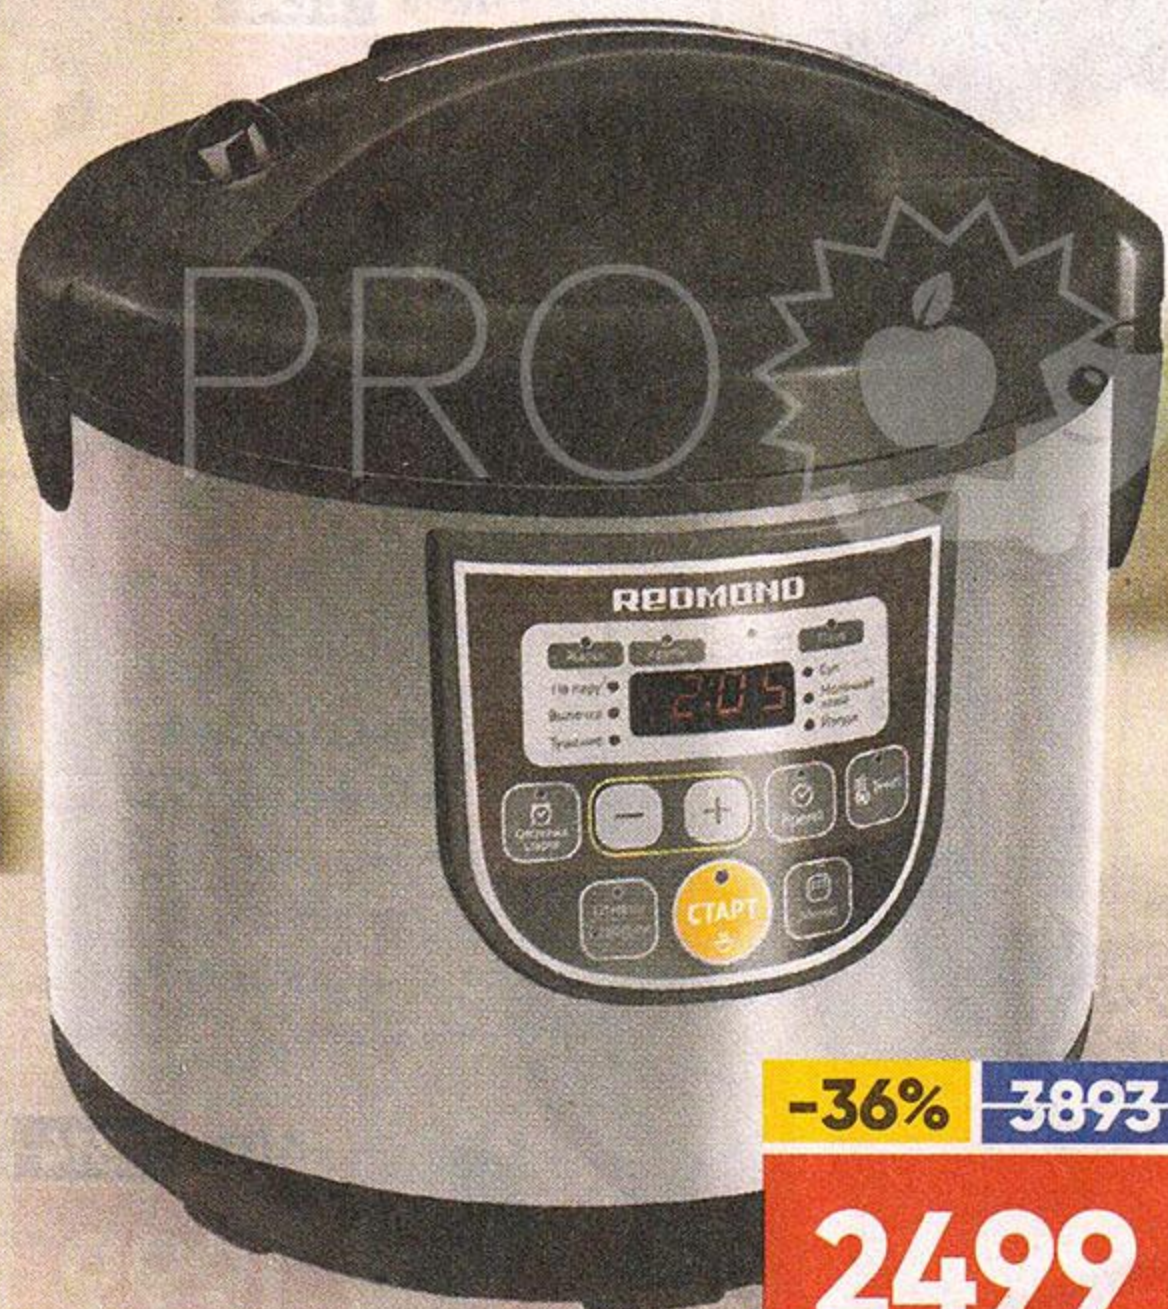

МУЛЬТИВАРКА REDMOND RMC-M22

REDMOND

- 10 автопрограмм
- керамическое покрытие чаши
- отложенный старт
- поддержание температур

5 л 860 Вт

-36% 3893

2499

РЕСИВЕР SUPRA SDT-67C

- принимаемый сигнал DVB-T 2/T
- функция родительский контроль
- запись на носитель через USB-порт
- режим отложенный просмотр
- цифровой/AV выход /USB 2.0

SUPRA