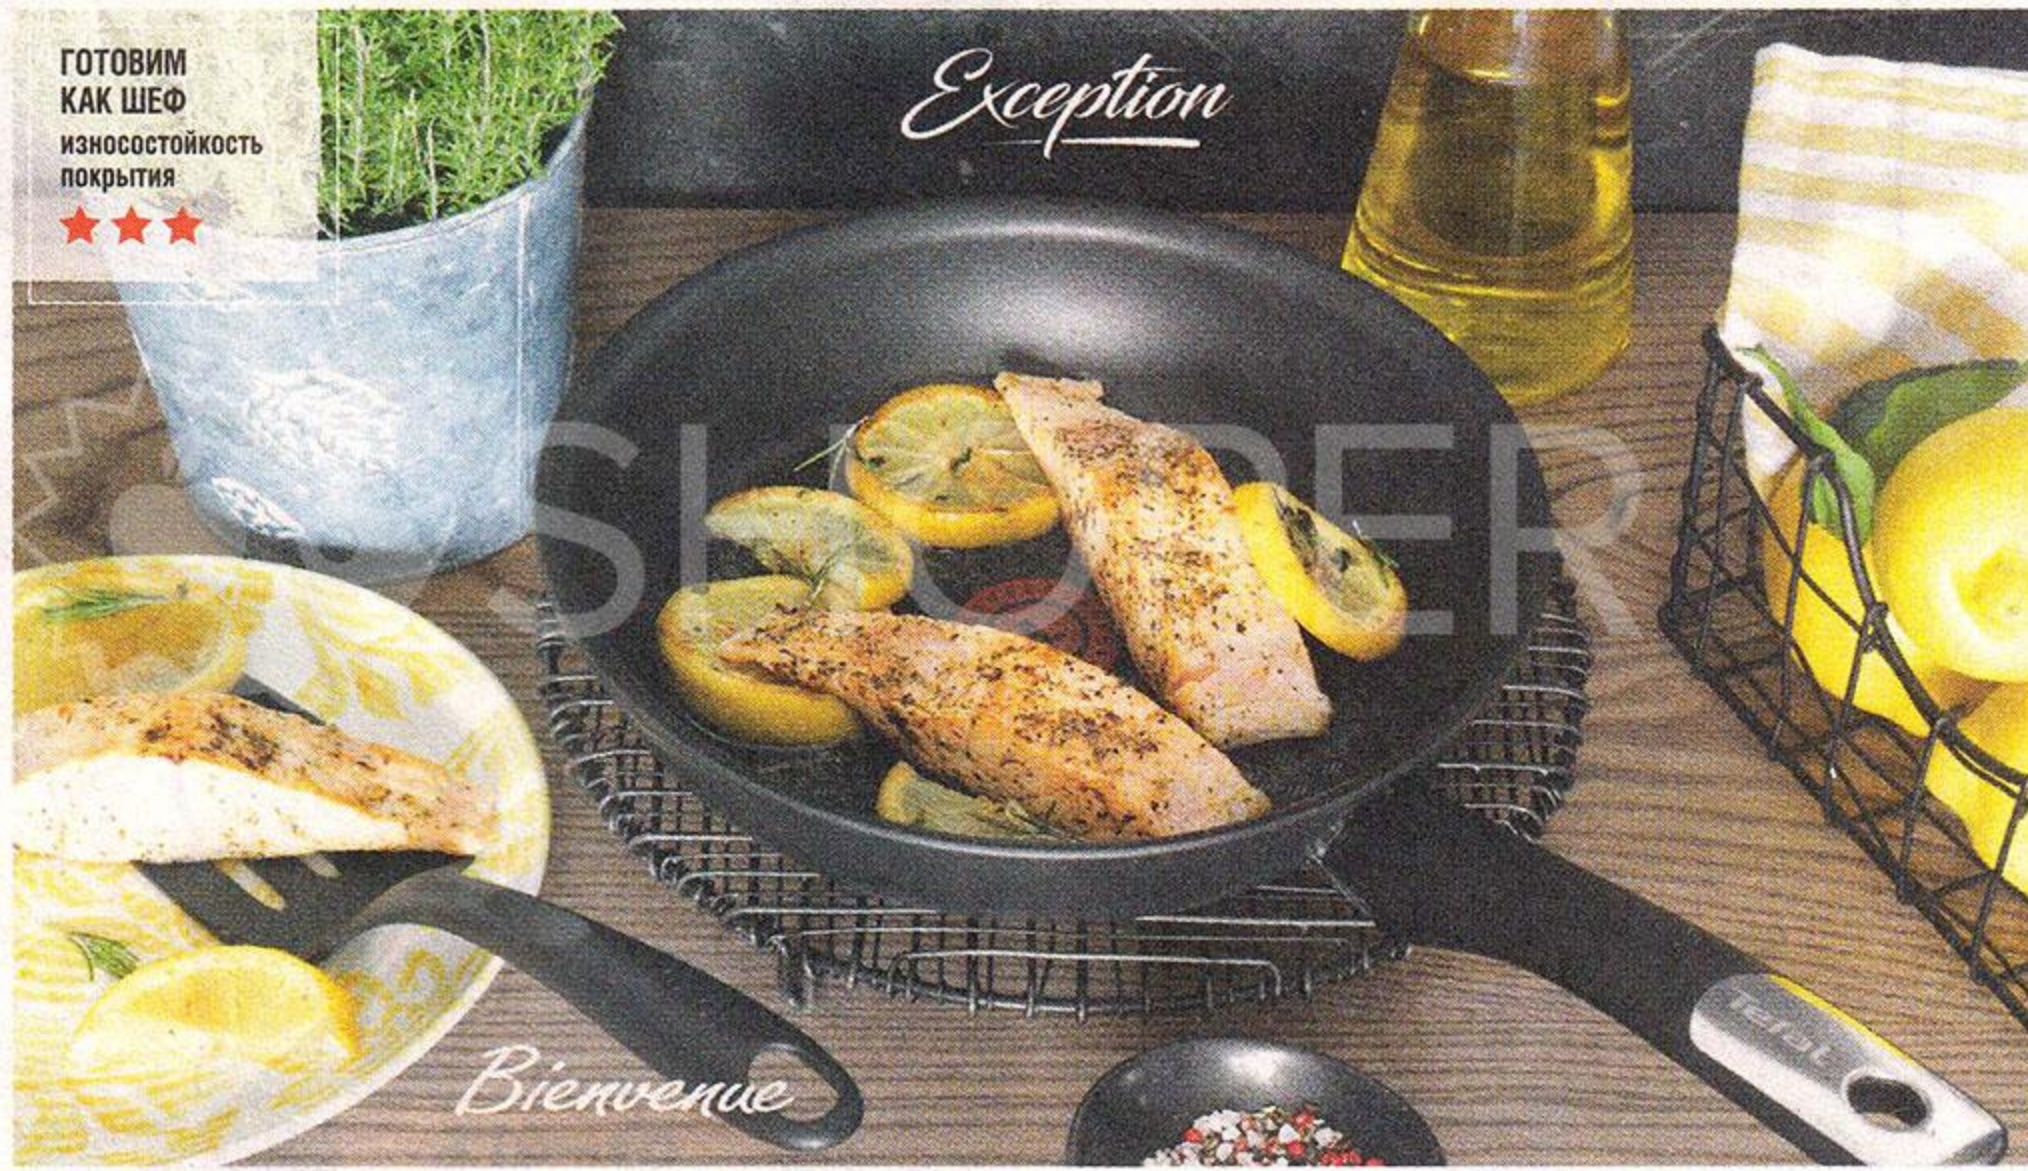

Недели Tefal в Ленте

ВОТ УЖЕ БОЛЕЕ 60 ЛЕТ TEFAL СОВЕРШЕНСТВУЕТ СВОЮ ПОСУДУ, ЧТОБЫ ПРИГОТОВЛЕНИЕ БЛЮД ДОСТАВЛЯЛО ВАМ УДОВОЛЬСТВИЕ. ИМЕННО КОМПАНИЯ TEFAL ПРИДУМАЛА ИНДИКАТОР THERMO-SPOT, КОТОРЫЙ СВОИМ ЦВЕТОМ ПОКАЗЫВАЕТ ИДЕАЛЬНУЮ ТЕМПЕРАТУРУ ДЛЯ НАЧАЛА ПРИГОТОВЛЕНИЯ. ВСЯ ПОСУДА TEFAL ИМЕЕТ ПОЛНОСТЬЮ БЕЗОПАСНОЕ АНТИПРИГАРНОЕ ПОКРЫТИЕ, ГАРАНТИРУЮЩЕЕ ПРИГОТОВЛЕНИЕ БЛЮДА БЕЗ ПРИГОРАНИЯ.

ЭЛЕГАНТНАЯ И НАДЕЖНАЯ СЕРИЯ ПОСУДЫ ПРОСЛУЖИТ ДОЛЬШЕ БЛАГОДАРЯ ЭКСКЛЮЗИВНОЙ СВЕРХПРОЧНОЙ ТИТАНОВОЙ ОСНОВЕ В АНТИПРИГАРНОМ ПОКРЫТИИ. ДЛЯ ВСЕХ ВИДОВ ПЛИТ.

ПОСУДА TEFAL EXCEPTION, алюминий, индукция:

- сковорода:
  24 см - 2359 руб.;
- 28 см - 2729 руб.;
- вок, 28 см - 2949 руб.
- сотейник, с крышкой,
  24 см - 3699 руб.

-30%
от **2359**

АКСЕССУАРЫ КУХОННЫЕ TEFAL BIENVENUE, пластик, в ассортименте

-30% 242⁰⁰
169.99

ГОТОВИМ
КАК ШЕФ
износостойкость
покрытия

★★★★

Exception

Bienvenue