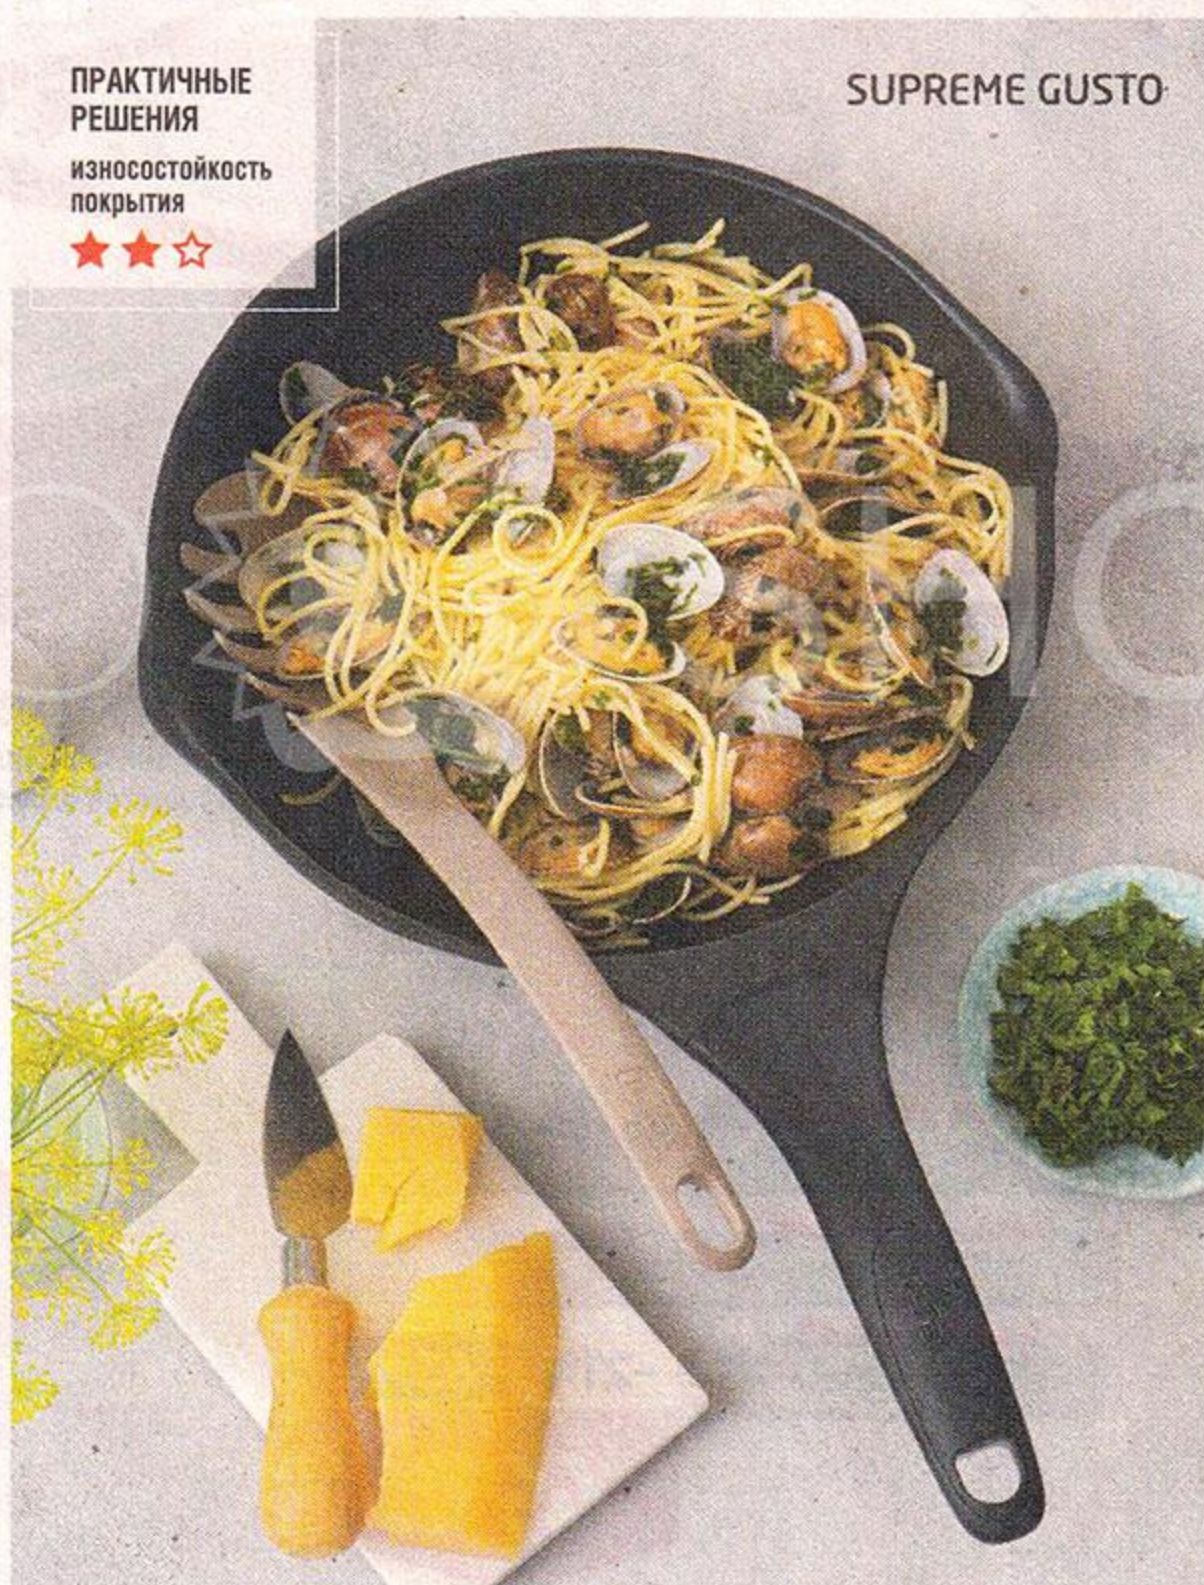

ЧАЙНИК TEFAL, нержавеющая сталь, со свистком, 2,5 л

-30% 2198

1539

ФОРМА ДЛЯ ВЫПЕЧКИ TEFAL EASYGRIP, нержавеющая сталь:

- 20x20 см - 399,99 руб.
- 24x35 см - 659,99 руб.
- разъемная, 23 см - 899,99 руб.

от 399.⁹⁹

Only Cook

ПРАКТИЧНАЯ ПОСУДА С АНТИПРИЖАРИМ ПОКРЫТИЕМ ДЛЯ ЕЖЕДНЕВНОГО ИСПОЛЬЗОВАНИЯ. ДЛЯ ГАЗОВЫХ ПЛИТ.

ПОСУДА TEFAL ONLY COOK, со стеклянной крышкой:

- сковорода: 24 см - 999,99 руб.; 26 см - 1099 руб.; 28 см - 1199 руб.
- сотейник, 24 см - 1299 руб.

-40%

от 999.⁹⁹

ПРОСТЫЕ РЕШЕНИЯ
износостойкость покрытия
☆☆☆

ТРАДИЦИОННЫЕ СКОВОРОДЫ ИЗ ЛИТОГО АЛЮМИНИЯ ПРЕКРАСНО ПОДОЙДУТ И ДЛЯ ЖАРКИ, И ДЛЯ ТУШЕНИЯ. ДЛЯ ВСЕХ ВИДОВ ПЛИТ, КРОМЕ ИНДУКЦИОННЫХ.

ПРАКТИЧНЫЕ РЕШЕНИЯ
износостойкость покрытия
☆☆☆

SUPREME GUSTO

СКОВОРОДА TEFAL SUPREME GUSTO, литой алюминий:

- 24 см - 1139 руб.
- 26 см - 1199 руб.
- 28 см - 1319 руб.
- гриль, 26 см - 1439 руб.

-40%

от 1139

АКСЕССУАРЫ КУХОННЫЕ TEFAL 2 в 1, пластик:

- угловая лопатка и щипцы для салата
- шумовка и картофелемялка
- ложка с функцией ложки для пасты

-25% 263.⁰⁶

196.⁹⁹

ПРИНАДЛЕЖНОСТИ КУХОННЫЕ MALLONY:

- очиститель чеснока - 49,99 руб.
- держатель для нарезки лука - 99,99 руб.
- емкость для масла, с кисточкой - 119,99 руб.

от -32%

от 49.⁹⁹

МИСКА MALLONY, нержавеющая сталь:

- bowl: 0,6 л - 49,99 руб.; 1,1 л - 59,99 руб.; 3,3 л - 99,99 руб.
- амагепа, с крышкой: 1,5 л - 249,99 руб.; 4,3 л - 399,99 руб.

от -20%

от 49.⁹⁹

ПРИНАДЛЕЖНОСТИ КУХОННЫЕ MALLONY:

- термометр для запекания мяса - 169,99 руб.
- размягчитель мяса - 179,99 руб.

от -33%

от 169.⁹⁹

ТОВАРЫ APOLLO:

- нож: для овощей, 8,5 см - 189,99 руб.; универсальный, 11 см - 199,99 руб.; филейный, 15 см - 229,99 руб.; кухонный, 15 см - 279,99 руб.
- точилка: камень точильный - 199,99 руб.

от -30%

от 189.⁹⁹