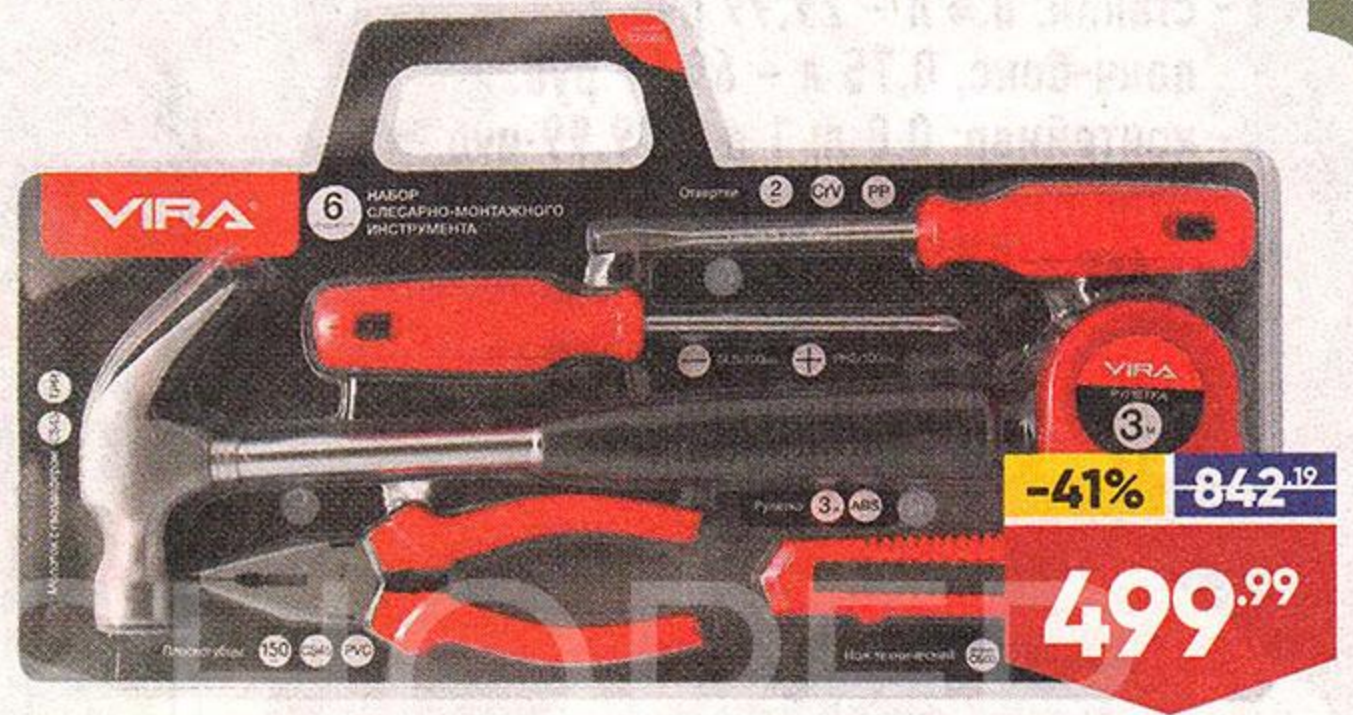

НАБОР ИНСТРУМЕНТА VIRA

6 предметов: молоток с гвоздодером, 2 отвертки,
плоскогубцы, нож технический, рулетка, 3 м