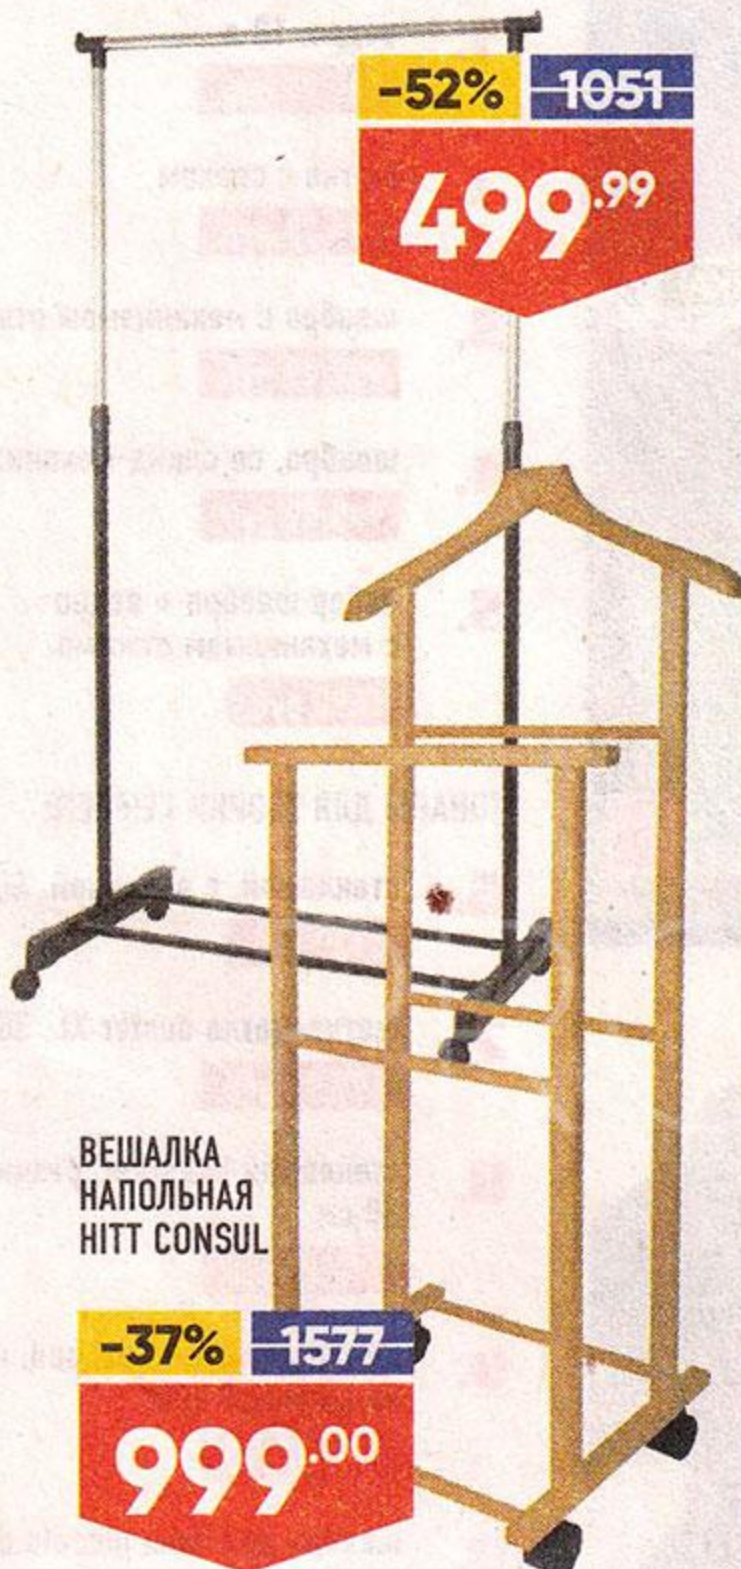

ВЕШАЛКА НАПОЛЬНАЯ РАЗДВИЖНАЯ,  
металл/пластик, 80x42x85-160 см

-52% 1051  
**499.99**

ВЕШАЛКА  
НАПОЛЬНАЯ  
HITT CONSUL

-37% 1577  
**999.00**

НАБОР ВЕШАЛОК  
HOMESLUB, 3 шт. в уп.:

- арт. GV07-10 - 69,99 руб.
- металл, ПВХ - 99,99 руб.
- темное дерево - 149,99 руб.
- цветные - 179,99 руб.