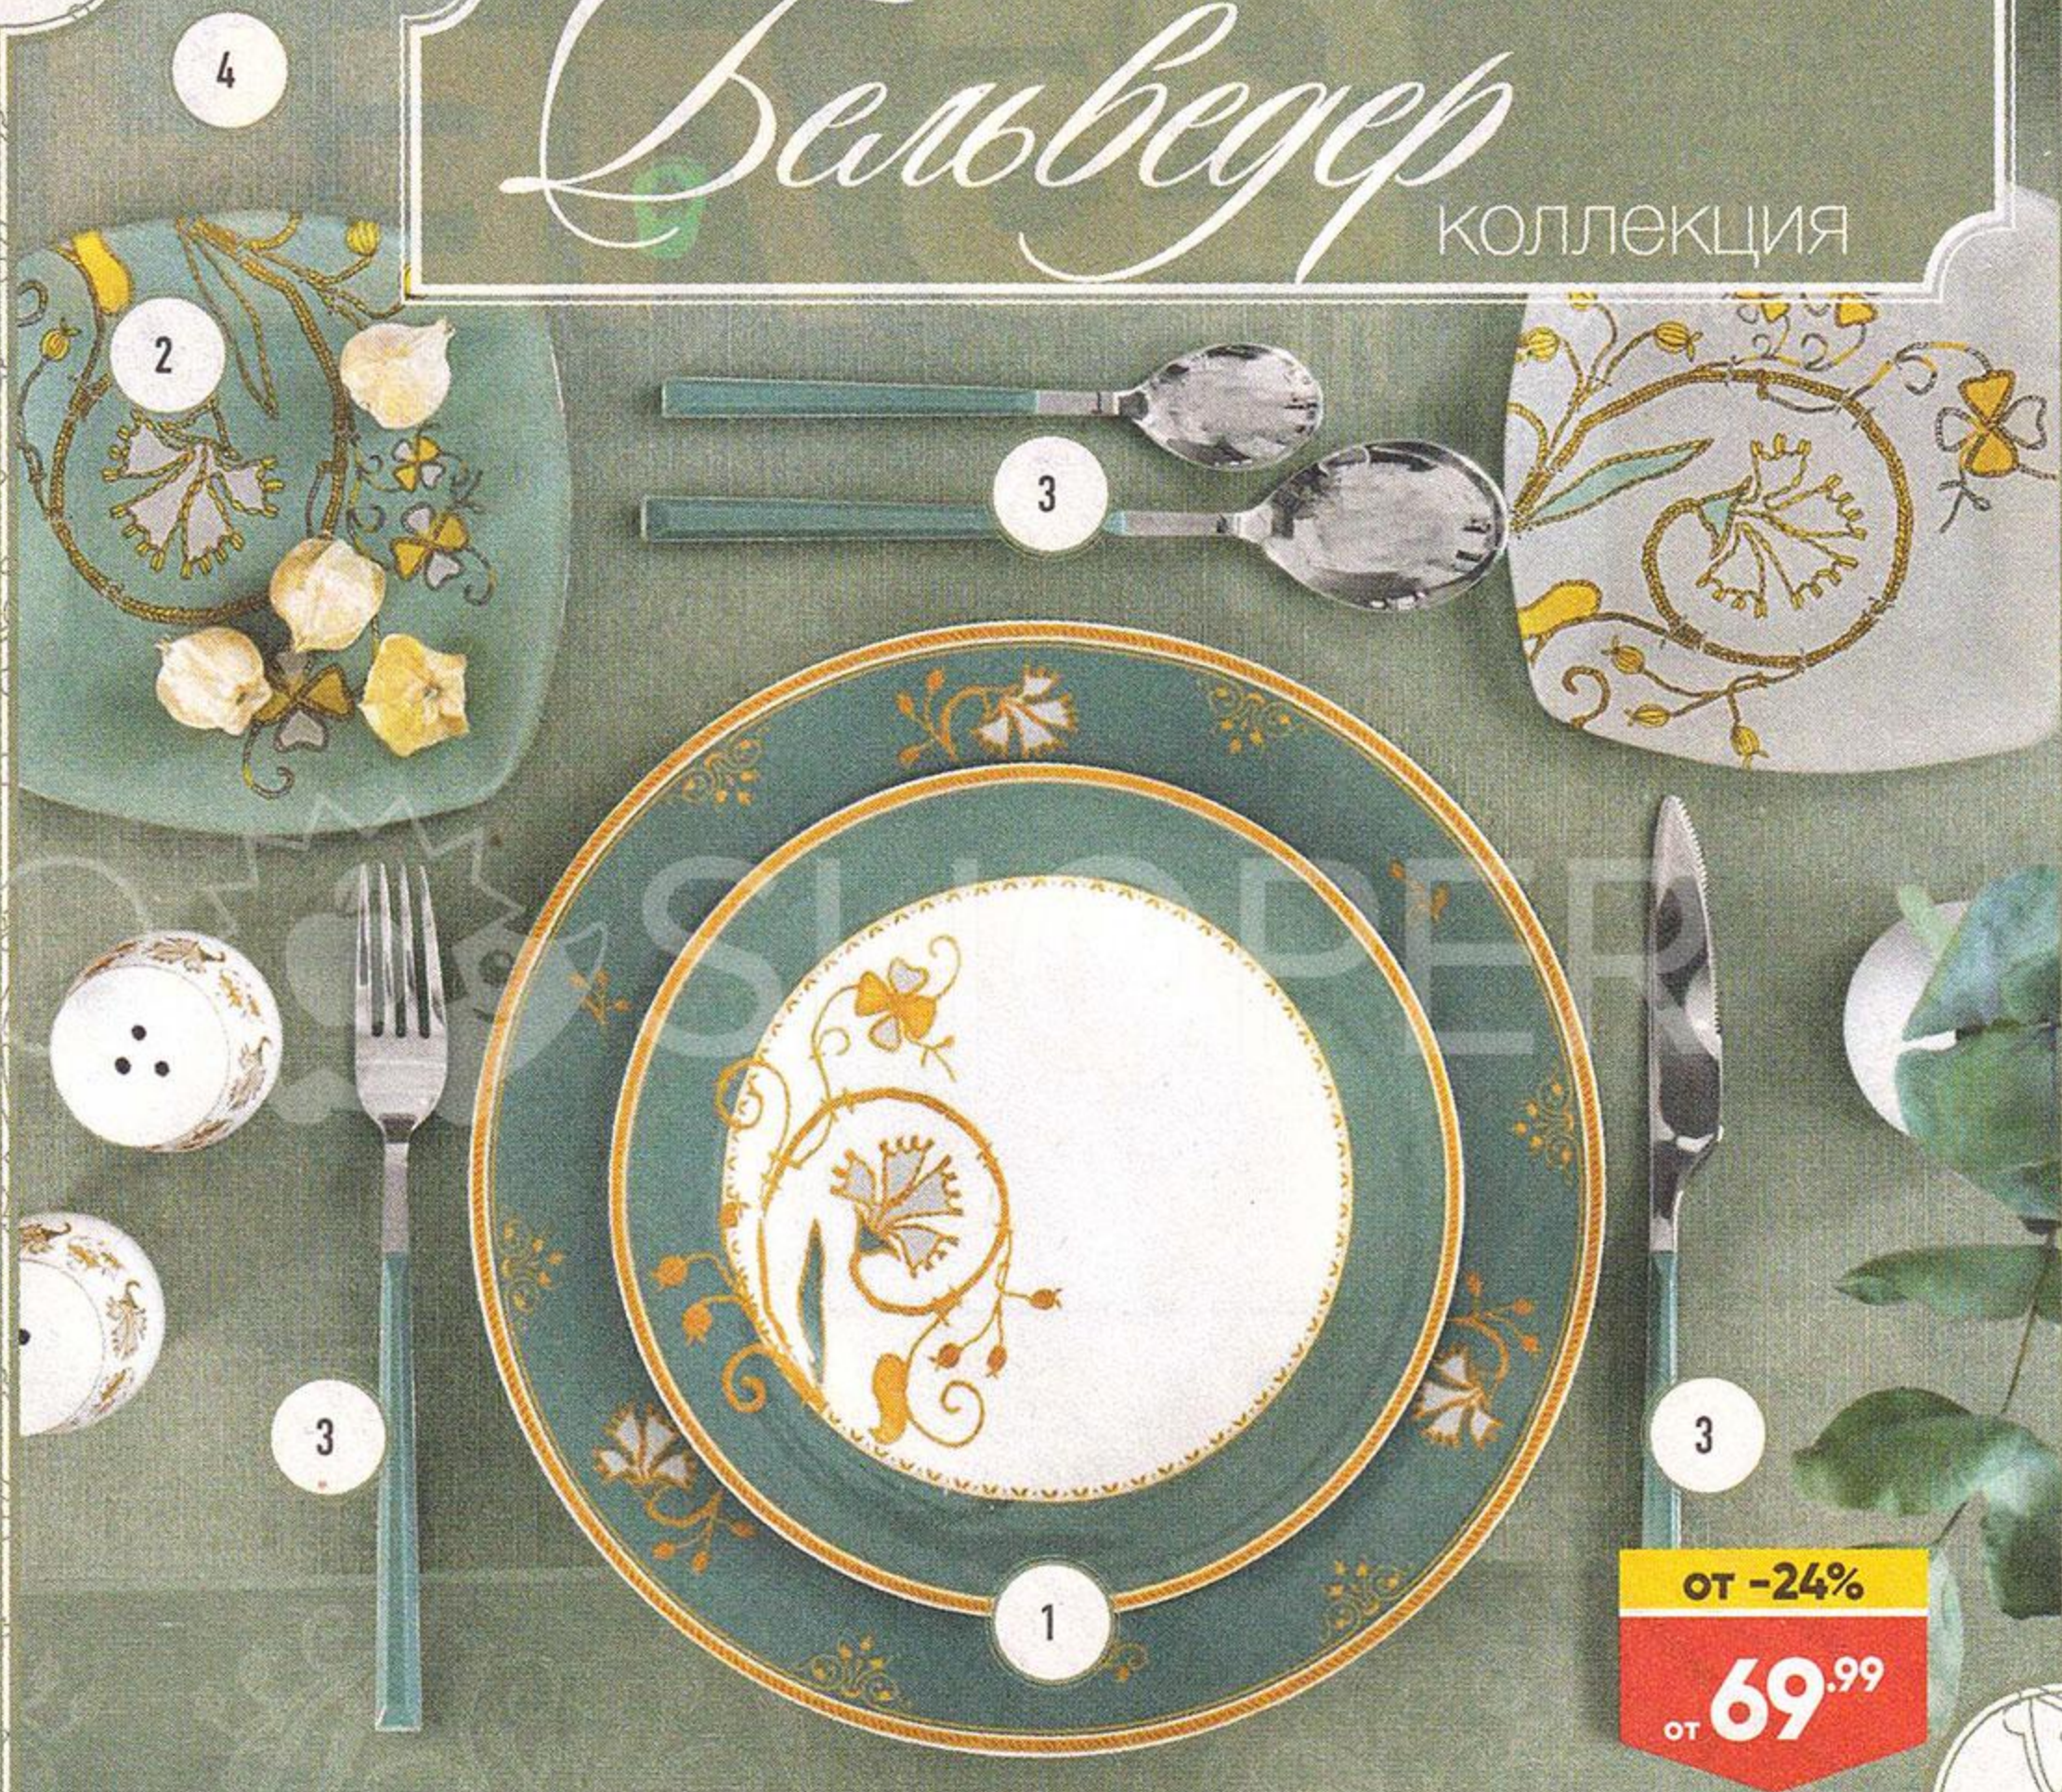

Бельведер

КОЛЛЕКЦИЯ

1. ТАРЕЛКА НОМЕСЛУВ

БЕЛЬВЕДЕР, фарфор:
- десертная, 20,5 см - 199,99 руб.
- суповая, 23 см - 249,99 руб.
- обеденная, 27 см - 279,99 руб.

2. ТАРЕЛКА БЕЛЬВЕДЕР,

стекло:
- 15x15 см - 69,99 руб.
- 20x20 см - 89,99 руб.

3. НАБОР СТОЛОВЫХ ПРИБОРОВ TALLER,

нержавеющая сталь, 2 шт. в уп.:
- чайные ложки - 149,99 руб.
- столовые ложки/вилки - 169,99 руб.
- ножи - 199,99 руб.

4. ТЕКСТИЛЬ КУХОННЫЙ

ВАСИЛИСА BELVEDERE, полулен, жаккард:
- салфетки, 45x45 см, 2 шт. в уп. - 399,99 руб.
- скатерть, 178x140 см - 1499 руб.

от -24%

от 69.99

1. ФОРМА ДЛЯ ЗАПЕКАНИЯ НОМЕСЛУВ, овальная/прямоугольная, с крышкой, керамика - 199,99 руб.

2. ТЕКСТИЛЬ КУХОННЫЙ НОМЕСЛУВ:

- прихватка 20x20 см; полотенце, 40x60 см - 59,99 руб.
- рукавица, 16x32 см; комплект полотенец, 2 шт. в уп. - 99,99 руб.
- фартук, 60x84 см; наволочка, 40x40 см - 199,99 руб.

3. БАНКА ДЛЯ СЫПУЧИХ ПРОДУКТОВ ATMOSPHERE,

с крышкой:
- 7,1x7,1x6,5 см - 114,99 руб.
- 10,2x10,2x10 см - 169,99 руб.
- 11,4x11,4x14,7 см - 189,99 руб.
- 14,5x14,5x18 см - 279,99 руб.

4. ПРИНАДЛЕЖНОСТИ КУХОННЫЕ ATMOSPHERE

БЕЛЬВЕДЕР, нержавеющая сталь, пластик:
- овощечистка, венчик - 89,99 руб.
- картофелечистка, лопатка для тефлона - 109,99 руб.
- картофелемялка - 129,99 руб.
- шумовка; половник - 149,99 руб.
- пресс для чеснока - 189,99 руб.
- нож консервный - 199,99 руб.

5. ДОСКА НОМЕСЛУВ БЕЛЬВЕДЕР:

- 20x30 см - 129,99 руб.
- 23x37 см; 30 см - 149,99 руб.

6. ТОВАРЫ ДЛЯ ХРАНЕНИЯ НОМЕСЛУВ БЕЛЬВЕДЕР:

- емкость для продуктов браво: 0,5 л - 39,99 руб.; 0,75 л - 49,99 руб.; 1,35 л - 79,99 руб.
- салатник: 0,75 л - 59,99 руб.; 2,5 л - 149,99 руб.; 4 л - 189,99 руб.