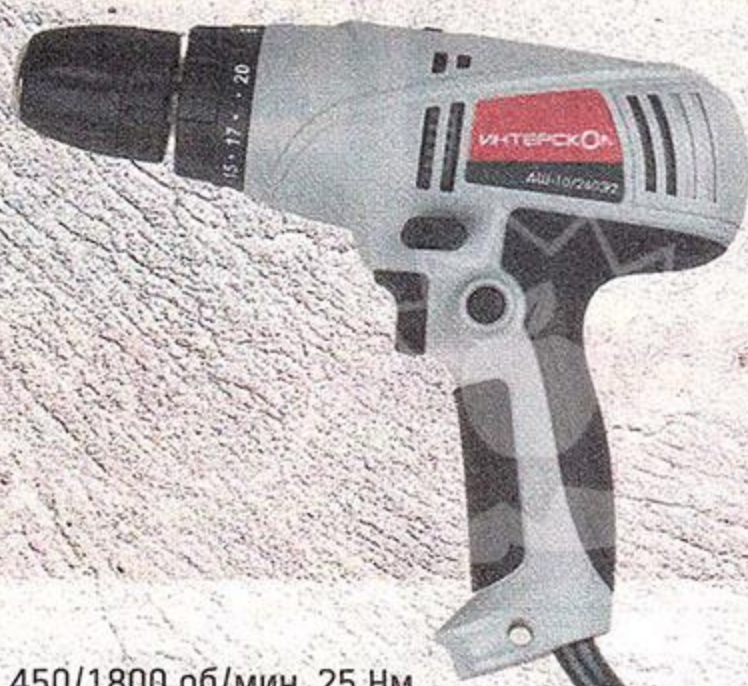

Дрель электрическая
Интерскол ДШ-10/26032, 260 Вт, 450/1800 об/мин, 25 Нм, производительность: дерево 25 мм, металл 10 мм, вес 1,4 кг, код 3959012

2x10,8 В

LUX
LUX-ИНСТРУМЕНТЫ

Li-ion

~~3499,-~~
2799,-