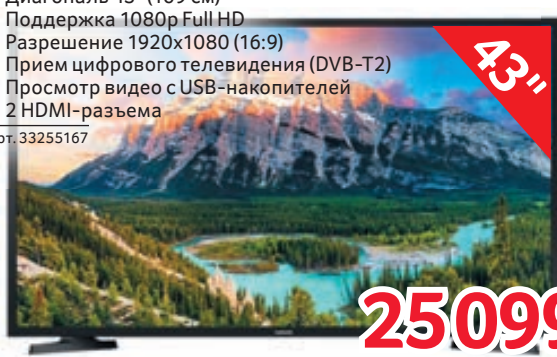

25 099⁰⁰

ЦИФРОВАЯ ТВ ПРИСТАВКА TELEFUNKEN TF-DVBT213

TELEFUNKEN

- Внешний TV-тюнер, цифровой
- Вывод HD-изображения
- Поддержка электронной программы передач
- Просмотр и запись видео на USB-накопителей
- Функция отложенного просмотра

Арт. 25785288