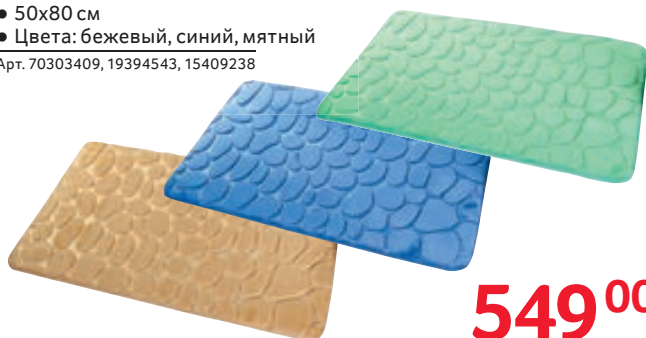

Арт. 78453859, 48370613, 70478243, 48419899

599⁰⁰

КОВРИКИ ДЛЯ ВАННОЙ «КАМЕШКИ»

- 50x80 см
- Цвета: бежевый, синий, мятный

Арт. 70303409, 19394543, 15409238

549⁰⁰

КОВРИК ДЛЯ ВАННОЙ «ШЕНИЛ»

- 60x90 см
- Цвета: бежевый, синий