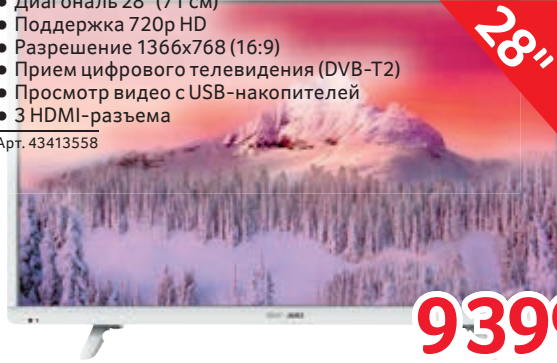

Арт. 70824321

8399⁰⁰

LED ТЕЛЕВИЗОР SHIVAKI STV-28LED20W

SHIVAKI

- Диагональ 28" (71 см)
- Поддержка 720p HD
- Разрешение 1366x768 (16:9)
- Прием цифрового телевидения (DVB-T2)
- Просмотр видео с USB-накопителей
- 3 HDMI-разъема

Арт. 43413558

9399⁰⁰

LED ТЕЛЕВИЗОР LG 32LK615B

LG

- Диагональ 32" (80 см)
- Поддержка 720p HD, HDR
- Разрешение 1366x768 (16:9)
- Поддержка Smart TV (webOS), Wi-Fi
- Прием цифрового телевидения (DVB-T2)
- Поддержка DVB-S/S2
- Просмотр видео с USB-накопителей
- 3 HDMI-разъема
- 2 USB-входа