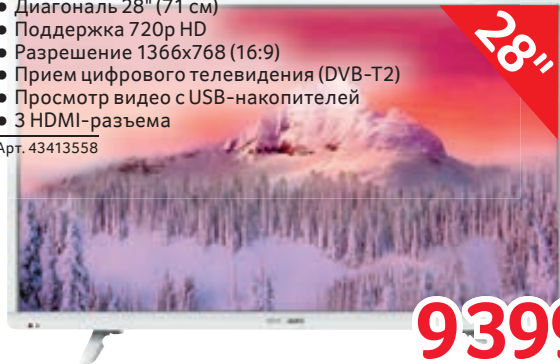

Арт. 70824321

**8399<sup>00</sup>**

**LED ТЕЛЕВИЗОР SHIVAKI STV-28LED20W**

SHIVAKI

- Диагональ 28" (71 см)
- Поддержка 720p HD
- Разрешение 1366x768 (16:9)
- Прием цифрового телевидения (DVB-T2)
- Просмотр видео с USB-накопителей
- 3 HDMI-разъема

Арт. 43413558

**9399<sup>00</sup>**

**LED ТЕЛЕВИЗОР LG 32LK615B**

LG

- Диагональ 32" (80 см)
- Поддержка 720p HD, HDR
- Разрешение 1366x768 (16:9)
- Поддержка Smart TV (webOS), Wi-Fi
- Прием цифрового телевидения (DVB-T2)
- Поддержка DVB-S/S2
- Просмотр видео с USB-накопителей
- 3 HDMI-разъема
- 2 USB-входа