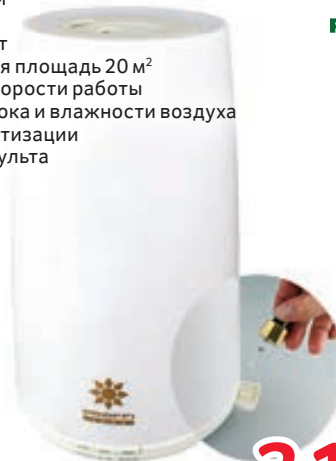

КОНВЕКТОР REDMOND SKYHEAT RCH-4529S

- Площадь обогрева 15 м²
- Мощность обогрева 1000 Вт
- Защита от влаги
- Электронное управление
- Bluetooth
- Защита от перегрева

REDMOND

Арт. 52525284

2 799⁰⁰

ОБОГРЕВАТЕЛЬ ИНФРАКРАСНЫЙ PROFFI PH9411

- Мощность 2000 Вт
- Площадь обогрева 20 м²
- Защита от перегрева
- Механическая регулировка температуры
- Алюминиевая телескопическая нога (130 см) в комплекте
- Дополнительная возможность крепления к стене

PROFFI

Арт. 56165863

2 799⁰⁰

УВЛАЖНИТЕЛЬ ВОЗДУХА GALAXY GL 8003

- Мощность 35 Вт
- Обслуживаемая площадь 20 м²
- Регулировка скорости интенсивности испарения

GALAXY
СЕРЬЕЗНАЯ ТЕХНОЛОГИЯ

Арт. 50886092

1 299⁰⁰

УВЛАЖНИТЕЛЬ ВОЗДУХА VITEK VT-2334

- Мощность 23 Вт
- Обслуживаемая площадь 25 м²
- Емкость резервуара для воды 2.8 л
- Расход воды 300 мл/ч
- Регулировка скорости интенсивности испарения

VITEK

Арт. 96808019

1 699⁰⁰

УВЛАЖНИТЕЛЬ ВОЗДУХА PROFFI PH8757

- Ультразвуковой
- Емкость 3 л
- Мощность 25 Вт
- Обслуживаемая площадь 20 м²
- Регулировка скорости работы
- Функция ароматизации

PROFFI

Арт. 60929643

3 199⁰⁰

УВЛАЖНИТЕЛЬ ВОЗДУХА PROFFI PH8758

- Ультразвуковой
- Емкость 2 л
- Мощность 25 Вт
- Обслуживаемая площадь 20 м²
- Регулировка скорости работы
- Изменение потока и влажности воздуха
- Функция ароматизации
- Управление с пульта

PROFFI

Арт. 99325102

3 199⁰⁰