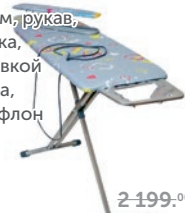

ДОСКА ГЛАДИЛЬНАЯ НИКА 10+

122x39 см, рукав,
эл.розетка,
с подставкой
для утюга,
чехол тефлон