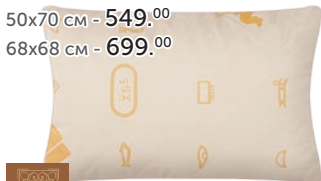

### ПОДУШКА

наполнитель: шерсть мериноса  
50x70 см - ~~1 199,00~~ 799,00  
70x70 см - ~~1 549,00~~ 999,00

Classic®

~~1 199,00~~  
**799,00**

### ПОДУШКА «ВЕРБЛЮЖКА»

наполнитель: верблюжья шерсть  
и полиэфирное волокно  
50x70 см - 549,00  
68x68 см - 699,00

**549,00**