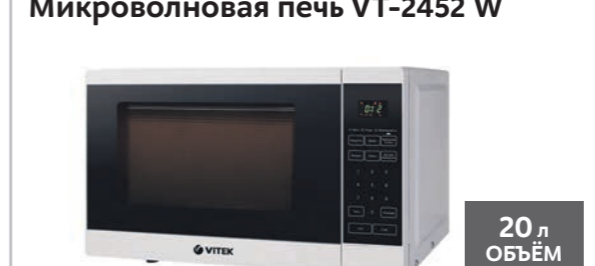

8990 **3990 Р.** Ваша скидка 5000

SAMSUNG Пылесос безмешковый **SC18M31B0NN** КОД 20037932

1800/380 Вт МОЩНОСТЬ

- Мощная турбина Anti-Tangle – всегда высокая мощность всасывания
- Выходной фильтр HEPA H13, 4 насадки
- Управление на ручке

8990 **6490 Р.** Ваша скидка 2500

Tefal Пылесос аккумуляторный **TY6543RH** КОД 20041111

- Циклоническая система сбора пыли
- Щётка с LED-подсветкой – максимальный обзор в труднодоступных местах
- Работа от аккумулятора до 30 мин

10990 **6990 Р.** Ваша скидка 4000

VITEK Микроволновая печь **VT-2452 W** КОД 20038032

20 л ОБЪЁМ

- 11 автоматических программ приготовления
- Внутреннее антипригарное покрытие камеры
- Сенсорное управление