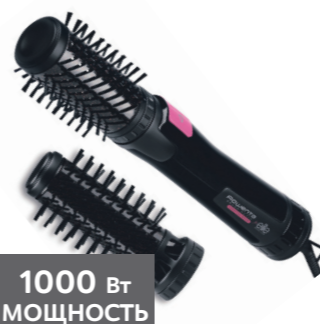

- Паровой удар 90 г
- Противокапельная система
- Вертикальное отпаривание

**2000 Вт
МОЩНОСТЬ**2290
1290 р.Ваша скидка
1000

PHILIPS

КОД
20039592**Машинка для стрижки волос
QC5115/15**

- Установка длины стрижки 3-21 мм
- 1 телескопическая насадка
- Питание от сети 220 В

2290
1290 р.Ваша скидка
1000

Rowenta

ENJOY TECHNOLOGY

КОД
20040234**Фен-щётка
CF9522F0**

- Автоматическое вращение насадки в двух направлениях
- 2 насадки для длинных и коротких волос
- Покрытие насадок – кератин
- «Ионизация»