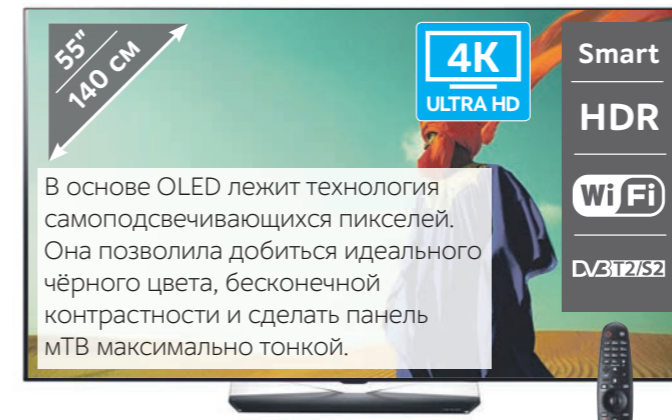

- Пульт Magic Remote с голосовым управлением

114990
89990 Р. Ваша скидка **25000** на 25 месяцев, р./мес. **3600***

vogel's

КОД
50044002

Кронштейн наклонный Base 15 L