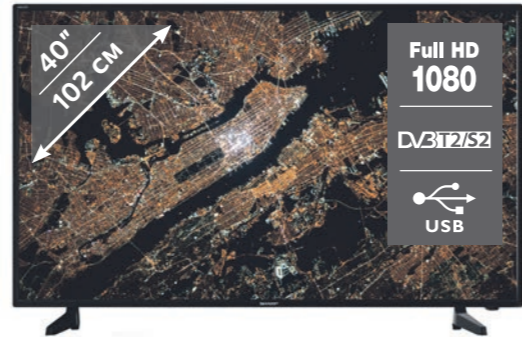

SHARP

КОД
10013400

LED-телевизор LC-32HG3142E

15990
10990 Р. Ваша скидка **5000**

SHARP

КОД
100183811

LED-телевизор LC-40FG3242E

23990
16990 Р. Ваша скидка **7000**

SAMSUNG

КОД
10018880

Смарт-телевизор UE49N5570AU

43990
34990 Р. Ваша скидка **9000**

RESO NANS

КОД
50052156

Кронштейн наклонно-поворотный TWH60

- Для моделей с диагональю экрана до 55"
- Максимальная нагрузка 30 кг
- Регулировка по горизонтали ±15°
- Наклон +3°/-10°

2490
1490 Р. Ваша скидка **1000**

SONY

КОД
10018371

Смарт-телевизор KDL-49WF805

- Поддержка HDR
- ОС Андроид 7.0

55990
49990 Р. Ваша выгода **13990**

SAMSUNG

КОД
10016678

Премиальный 4K смарт-телевизор UE49NU8070U

75990
59990 Р. Ваша скидка **16000** на 25 месяцев, р./мес. **2400***

LG OLED-телевизор OLED55B8SLB

КОД
10019010

- Пульт Magic Remote с голосовым управлением

114990
89990 Р. Ваша скидка **25000** на 25 месяцев, р./мес. **3600***

vogel's

КОД
50044002

Кронштейн наклонный Base 15 L

- Для моделей с диагональю экрана до 40"-65"
- Максимальная нагрузка 45 кг
- Регулировка наклона +/-15°

4990
3990 Р. Ваша скидка **1000**

LG

4K смарт-телевизор 65UK6300PLB

КОД
10019001

76990
64990 Р. Ваша скидка **12000** на 25 месяцев, р./мес. **2600***

SAMSUNG

4K смарт-телевизоры UE65NU7470U

КОД
10016683

129990
89990 Р. Ваша скидка **40000** на 25 месяцев, р./мес. **3600***

BOSE

КОД
10009017

Саундбар Solo 5 TV Sound System 732522-11

- Чистое и насыщенное звучание
- Повышение чёткости диалогов
- Равномерное звуковое покрытие
- Размеры 7 x 54,8 x 8,6 см

17990
10990 Р. Ваша скидка **7000**

SAMSUNG
Galaxy S8 | S8+

- Сканер радужки глаза
- Защита от воды и пыли
- Камера Dual Pixel*

* Дуал пиксель. Технология профессиональных зеркальных камер

от **39990** ВАША СКИДКА от **6000** НА 25 МЕСЯЦЕВ от **1600*** р./мес.

V11 | V11i
ID сканер на дисплее
AI камера. Идеальные фото