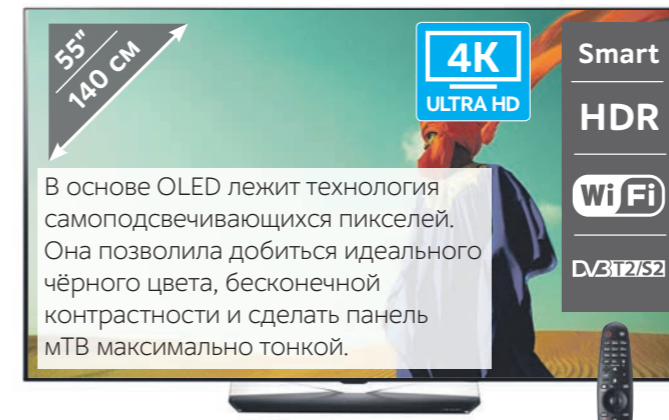

- Пульт Magic Remote с голосовым управлением

114990
89990 Р. Ваша скидка **25000** на 25 месяцев, р./мес. **3600***

vogel's

КОД
50044002

Кронштейн наклонный Base 15 L