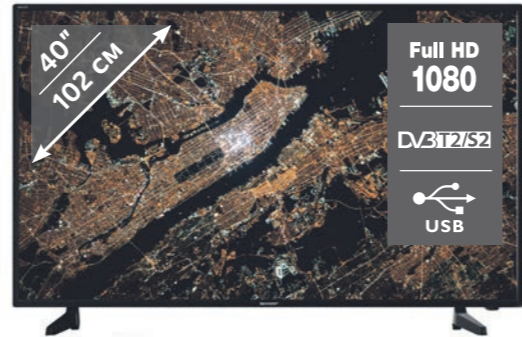

SHARP

КОД
10013400

LED-телевизор LC-32HG3142E

15990
10990 Р. Ваша скидка **5000**

SHARP

КОД
100183811

LED-телевизор LC-40FG3242E

23990
16990 Р. Ваша скидка **7000**

SAMSUNG

КОД
10018880

Смарт-телевизор UE49N5570AU

43990
34990 Р. Ваша скидка **9000**

RESO NANS

КОД
50052156

Кронштейн наклонно-поворотный TWH60

- Для моделей с диагональю экрана до 55"
- Максимальная нагрузка 30 кг
- Регулировка по горизонтали ±15°
- Наклон +3°/-10°

2490
1490 Р. Ваша скидка **1000**

SONY

КОД
10018371

Смарт-телевизор KDL-49WF805

- Поддержка HDR
- ОС Андроид 7.0

55990
49990 Р. Ваша выгода **13990**

SAMSUNG

КОД
10016678

Премиальный 4K смарт-телевизор UE49NU8070U

75990
59990 Р. Ваша скидка **16000** на 25 месяцев, р./мес. **2400***

LG OLED-телевизор OLED55B8SLB

КОД
10019010

- Пульт Magic Remote с голосовым управлением

114990
89990 Р. Ваша скидка **25000** на 25 месяцев, р./мес. **3600***

vogel's

КОД
50044002

Кронштейн наклонный Base 15 L

- Для моделей с диагональю экрана до 40"-65"
- Максимальная нагрузка 45 кг
- Регулировка наклона +/-15°

4990
3990 Р. Ваша скидка **1000**

LG

4K смарт-телевизор 65UK6300PLB

КОД
10019001

76990
64990 Р. Ваша скидка **12000** на 25 месяцев, р./мес. **2600***

SAMSUNG

4K смарт-телевизоры UE65NU7470U

КОД
10016683

129990
89990 Р. Ваша скидка **40000** на 25 месяцев, р./мес. **3600***

BOSE

КОД
10009017

Саундбар Solo 5 TV Sound System 732522-11

- Чистое и насыщенное звучание
- Повышение чёткости диалогов
- Равномерное звуковое покрытие
- Размеры 7 x 54,8 x 8,6 см

17990
10990 Р. Ваша скидка **7000**

SAMSUNG
Galaxy S8 | S8+

- Сканер радужки глаза
- Защита от воды и пыли
- Камера Dual Pixel*

* Дуал пиксель. Технология профессиональных зеркальных камер

от **39990** ВАША СКИДКА **от 6000** НА 25 МЕСЯЦЕВ **от 1600*** р./мес.

V11 | V11i
ID сканер на дисплее
AI камера. Идеальные фото