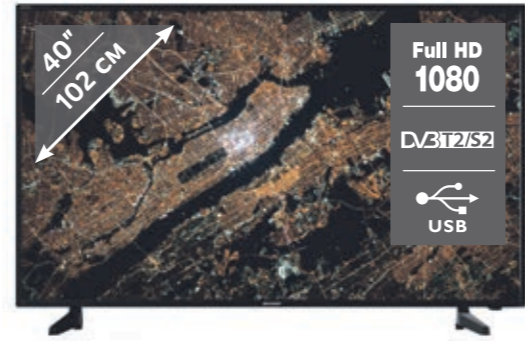

23990
16990 Р. Ваша скидка **7000**

SAMSUNG

КОД
10018880

Смарт-телевизор UE49N5570AU