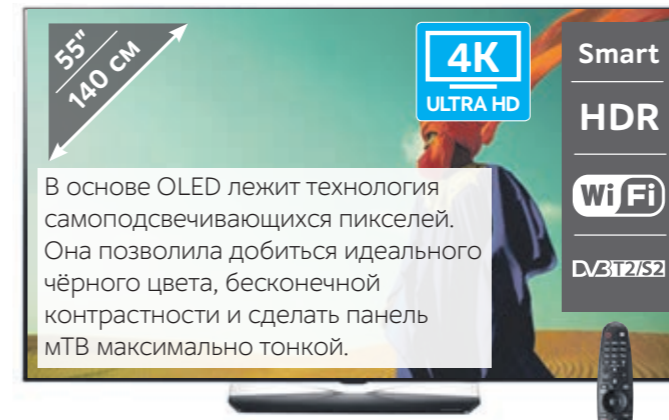

- Пульт Magic Remote с голосовым управлением

114990
89990 Р. Ваша скидка **25000** на 25 месяцев, р/мес. **3600***

vogel's

КОД
50044002

Кронштейн наклонный Base 15 L