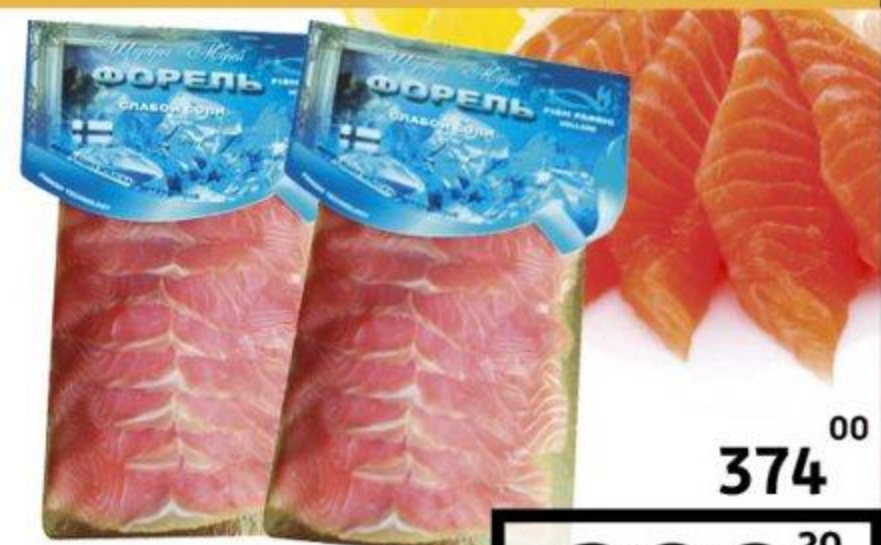

СКИДКА ПО КАРТЕ

-33%

СЫР НАТУРА СЛИВОЧНЫЙ 45% нарезка 300г Арла

299⁰⁰
199⁹⁰
ЦЕНА ПО КАРТЕ

СКИДКА ПО КАРТЕ

-20%

ФОРЕЛЬ РАДУЖНАЯ
с/с филе-ломтики. 200г
Рыбная фабрика

374⁰⁰
299²⁰
ЦЕНА ПО КАРТЕ