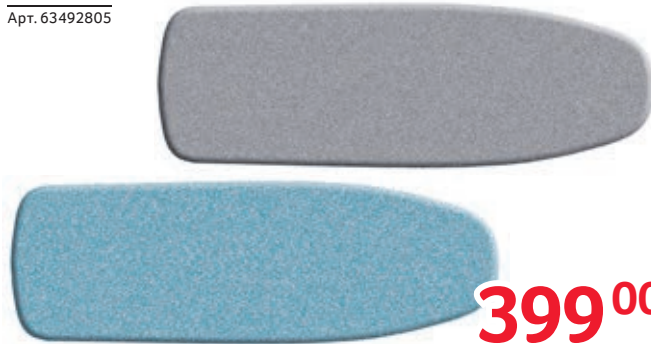

## ЧЕХОЛ ДЛЯ ГЛАДИЛЬНОЙ ДОСКИ

- 120x38 см
- Арт. 63492805

**399<sup>00</sup>**