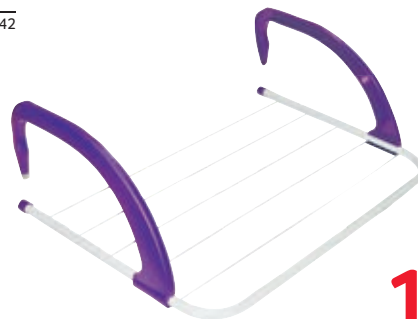

СУШИЛКА ДЛЯ БЕЛЬЯ НА БАТАРЕЮ «ЛАЙТ»

1. Пластик, металл
   - 3 м
2. Арт. 19699842