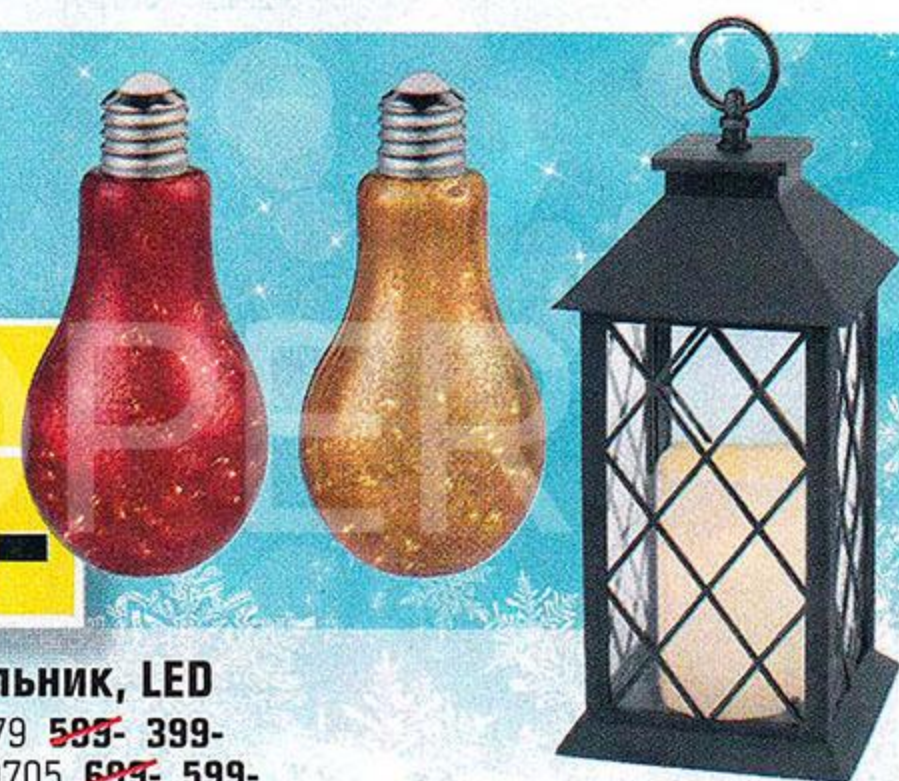

~~499,-~~  
**399,-**

**Бусы новогодние**

270 см, цвета в ассортименте,  
код 3642808, 3642717, 3642956, 3642881

Скидка  
**33%**

от ~~599,-~~  
от **399,-**

**Декоративный светильник, LED**

лампа, 11x22 см, код 4119079 ~~599,-~~ 399,-  
фонарь, 7,5x10 см, код 3979705 ~~699,-~~ 599,-