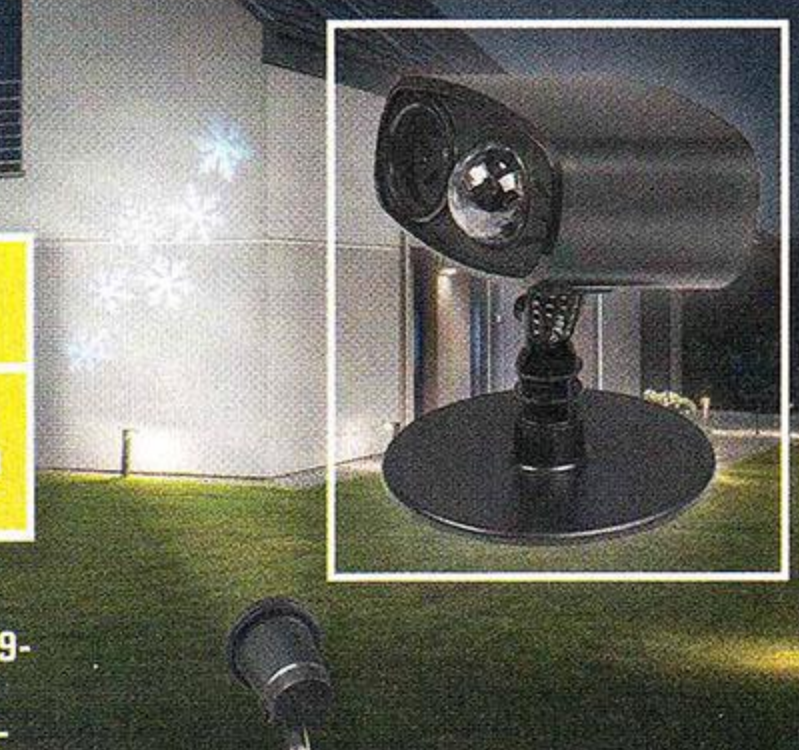

Уличная

~~4999,-~~  
**Экономия 1000,-**  
**3999,-**

**Фигура световая Олень**

115 см, золотой, код 3852712, серебряный, код 3979713

от ~~1699,-~~  
от **1299,-**

**Проектор**

лазерный, код 4119004 ~~2999-~~ 2699-  
LED, код 4119012 ~~2999-~~ 1999-  
код 4117487, 4117495 ~~1699-~~ 1299-