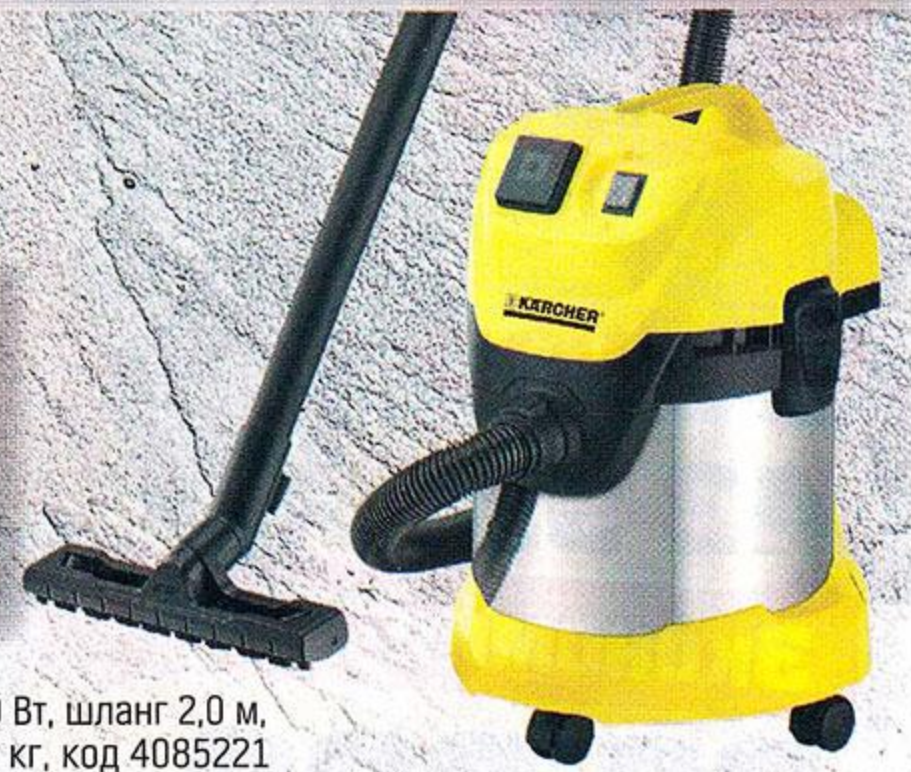

**Средство для
чистки стекол
в подарок!**

KÄRCHER

~~7799,-~~

Экономия 1000,-

6799,-

Пылесос
Karcher WD3 P Premium, 1000 Вт, шланг 2,0 м,
мусоросборник 17 л, вес 5,96 кг, код 4085221