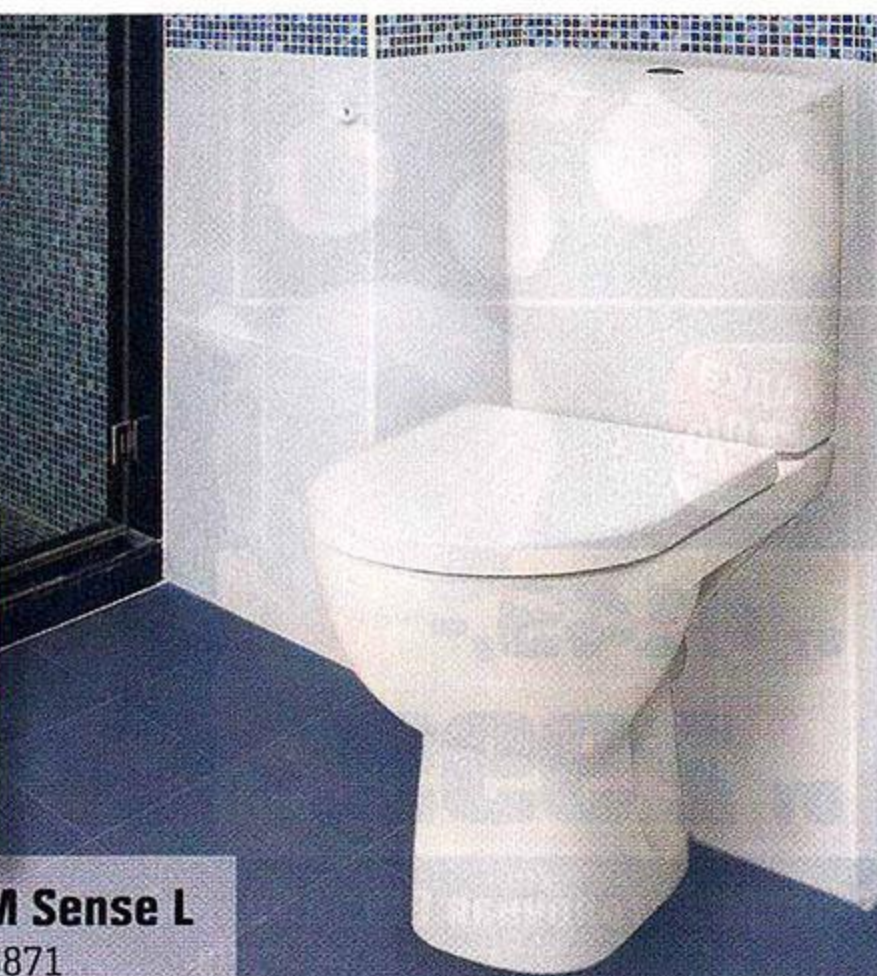

Цена за комплект:
ванна + каркас

от ~~19 580,-~~
Экономия 4590,-
от **14 990,-**

Ванна акриловая Joy
150x70, код 3582772 ~~15990-~~ 11990-
каркас 150x70, код 3582731 ~~3590-~~ 3000-
панель 150x70, код 3582749 ~~4690-~~ 3890-
170x70, код 3582756 ~~16990-~~ 13990-
каркас 170x70, код 3582707 ~~3590-~~ 3000-
панель 170x70, код 3582723 ~~4890-~~ 3890-

Цена за комплект:
унитаз + сиденье

~~4399,-~~
Экономия 1000,-
3399,-

Унитаз-компакт Cersanit Just
код 392915

Цена за комплект:
унитаз + сиденье

~~10 990,-~~
Экономия 2000,-
8990,-

Унитаз-компакт AM.PM Sense L
сиденье микролифт, код 4176871