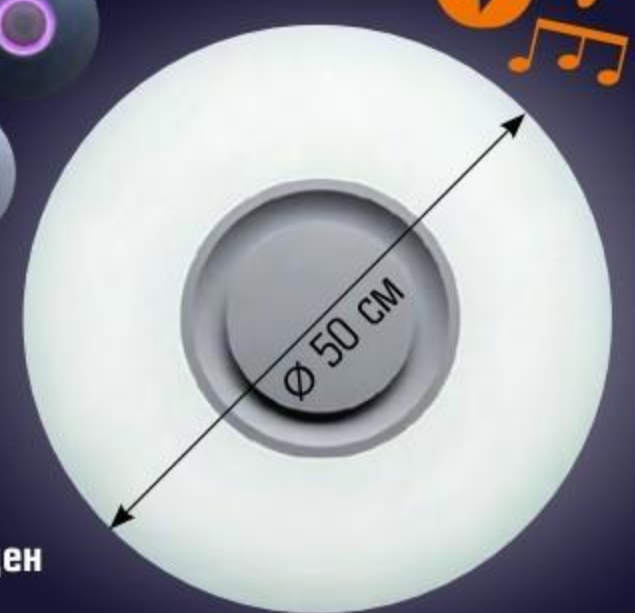

Люстра потолочная BOLSANO
белый, 3xЕ27, код 3874351 **4149- 2999-** 4xЕ27, код 3874393 **5999- 4549-**

Управление светом через мобильное приложение

**Скидка
32%**

~~7459,-~~

4999,-

Люстра Звездное небо Норден
36 Вт, LED 220 V, код 395646