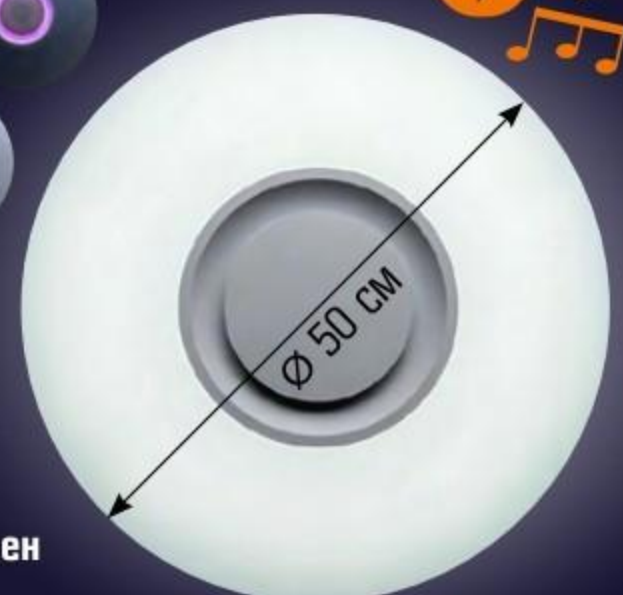

**ВЫГОДНАЯ
ЦЕНА**

599,-

Люстра потолочная Tori
2xЕ14х40 Вт, код 4237772 **599-**
3xЕ14х40 Вт, код 4237780 **799-**
5xЕ14х40 Вт, код 4237798 **999-**
Бра Tori, 1xЕ14х40 Вт, код 4237806 **399-**

**Скидка
28%**

~~1399,-~~
999,-

Светодиодная лента LED
60 шт. лампочек, 5 м, холодный свет, код 3857612, теплый свет 3857554
30 шт. лампочек, 5 м, RGB, код 3857679

Эффект «Звездное небо»

**Скидка
25%**

~~от 189,-~~

от 149,-

Лампа сд проекционная DISCO RGB, 3 Вт, код 4108692 ~~199-~~ **149-**
Лампа сд проекционная DISCO RGB, 4 Вт, со сменными паттернами, код 4108700 ~~479-~~ **349-**
Лампа сд проекционная ночник розеточный DISCO RGB, 3 Вт, код 4108866 ~~315-~~ **249-**
Лампа сд проекционная настольный светильник DISCO RGB, 3 Вт, шнур питания в комплекте, код 410887 ~~415-~~ **299-**

**ВЫГОДНАЯ
ЦЕНА**

от 1199,-

Люстра потолочная Molli
черный хром, 3xЕ27х60В, код 4237756 **1199-** 5xЕ27х60В, код 4237764 **1699-**

**Скидка
27%**

~~3799,-~~
2749,-

Люстра потолочная
6xЕ27х60 Вт, черная медь, 42x42x30, код 412023
Лампа LED, E27х5 Вт, колба Филамент, теплый, код 4108684 ~~199-~~ 149-

**Скидка
27%**

~~от 4149,-~~

от 2999,-

Люстра потолочная BOLSANO
белый, 3xЕ27, код 3874351 ~~4149-~~ **2999-** 4xЕ27, код 3874393 ~~5999-~~ **4549-**

Управление светом через мобильное приложение

**Скидка
32%**

~~7459,-~~
4999,-

Люстра Звездное небо Норден
36 Вт, LED 220 V, код 395646