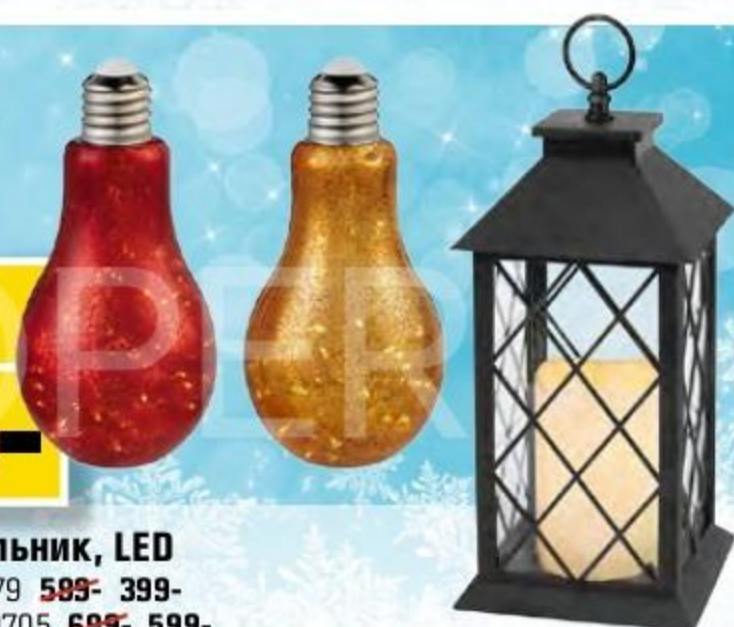

270 см, цвета в ассортименте,
код 3642808, 3642717, 3642956, 3642881

Скидка
33%

от ~~599,-~~
от **399,-**

Декоративный светильник, LED

лампа, 11x22 см, код 4119079 **599- 399-**
фонарь, 7,5x10 см, код 3979705 **699- 599-**