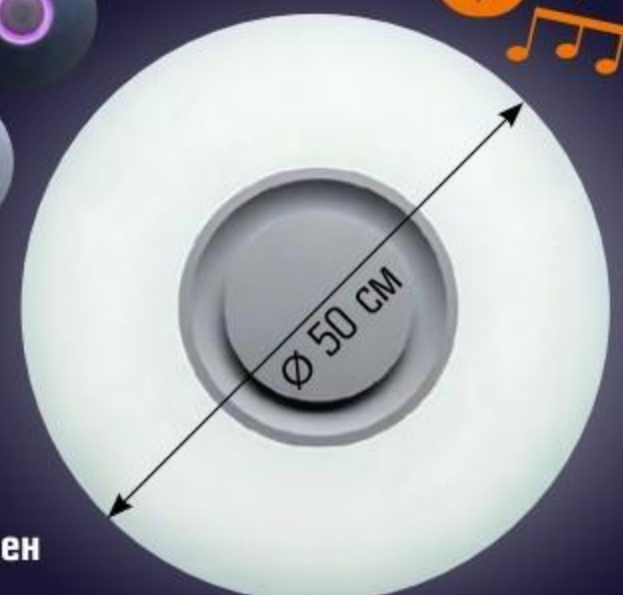

**ВЫГОДНАЯ
ЦЕНА**

599,-

Люстра потолочная Tori
2xЕ14х40 Вт, код 4237772 **599-**
3xЕ14х40 Вт, код 4237780 **799-**
5xЕ14х40 Вт, код 4237798 **999-**
Бра Tori, 1xЕ14х40 Вт, код 4237806 **399-**

**Скидка
28%**

~~1399,-~~
999,-

Светодиодная лента LED
60 шт. лампочек, 5 м, холодный свет, код 3857612, теплый свет 3857554
30 шт. лампочек, 5 м, RGB, код 3857679

Эффект «Звездное небо»

**Скидка
25%**

~~от 189,-~~

от 149,-

Лампа сд проекционная DISCO RGB, 3 Вт, код 4108692 199- 149-
Лампа сд проекционная DISCO RGB, 4 Вт, со сменными паттернами, код 4108700 479- 349-
Лампа сд проекционная ночник розеточный DISCO RGB, 3 Вт, код 4108866 319- 249-
Лампа сд проекционная настольный светильник DISCO RGB, 3 Вт, шнур питания в комплекте, код 410887 419- 299-

**ВЫГОДНАЯ
ЦЕНА**

от 1199,-

Люстра потолочная Molli
черный хром, 3xЕ27х60В, код 4237756 **1199-** 5xЕ27х60В, код 4237764 **1699-**

**Скидка
27%**

~~3799,-~~
2749,-

Люстра потолочная
6xЕ27х60 Вт, черная медь, 42x42x30, код 412023
Лампа LED, E27x5 Вт, колба Филамент, теплый, код 4108684 199- 149-

**Скидка
27%**

~~от 4149,-~~

от 2999,-

Люстра потолочная BOLSANO
белый, 3xЕ27, код 3874351 **4149- 2999-** 4xЕ27, код 3874393 **5999- 4549-**

Управление светом через мобильное приложение

**Скидка
32%**

~~7499,-~~
4999,-

Люстра Звездное небо Норден
36 Вт, LED 220 V, код 395646