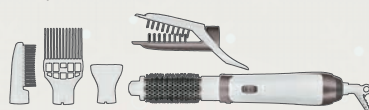

Фен-щётка CF7830F0

- 2 температурных/2 скоростных режима
- 5 насадок
- Функция «Холодный воздух»
- Ионизация

**1200 Вт
МОЩНОСТЬ**

3990 **Ваша скидка 1000**

код 20038516