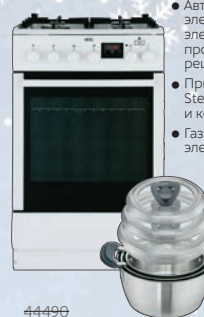

85 см
60 см 50 см

44490

10990
Tefal C817S354
код 50048920

Цена за всё

32990 Р. **22490** **на 25 месяца, р/мес. 1320***

Hansa
Haushaltsgeräte

код
20039269