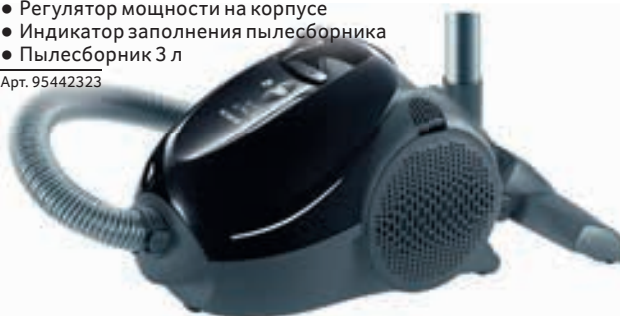

УТЮГ SCARLETT SC-SI30K20

- Мощность 2400 Вт
- Керамическая подошва
- Паровой удар
- Мощность подачи пара до 40 г/мин.

Арт. 24082117

1 699⁰⁰

ОТПАРИВАТЕЛЬ POLARIS PGS

- Ручной
- Мощность 1000 Вт
- Время нагрева 45 сек
- Максимальная подача пара 24 г/мин.
- Объем бака 0.06 л

Арт. 48564272

2 699⁰⁰

ПЫЛЕСОС SAMSUNG SC4140

- Сухая уборка
- Мощность 1600 Вт
- Мощность всасывания 320 Вт
- Фильтр тонкой очистки
- Регулятор мощности на корпусе
- Индикатор заполнения пылесборника
- Пылесборник 3 л

Арт. 54391644

SAMSUNG

3 799⁰⁰

ПЫЛЕСОС BOSCH BSN 2100

- Сухая уборка
- Мощность 2100 Вт
- Мощность всасывания 330 Вт
- Фильтр тонкой очистки
- Регулятор мощности на корпусе
- Индикатор заполнения пылесборника
- Пылесборник 3 л

Арт. 95442323

Разработано для жизни

4 299⁰⁰

ПЫЛЕСОС REDMOND RV-C336

- Сухая уборка
- Мощность 1800 Вт
- Мощность всасывания 360 Вт
- Фильтр тонкой очистки
- Регулятор мощности на корпусе
- Без мешка для сбора пыли
- Емкость контейнера 2,5 л

Арт. 69210896

REDMOND

4 999⁰⁰