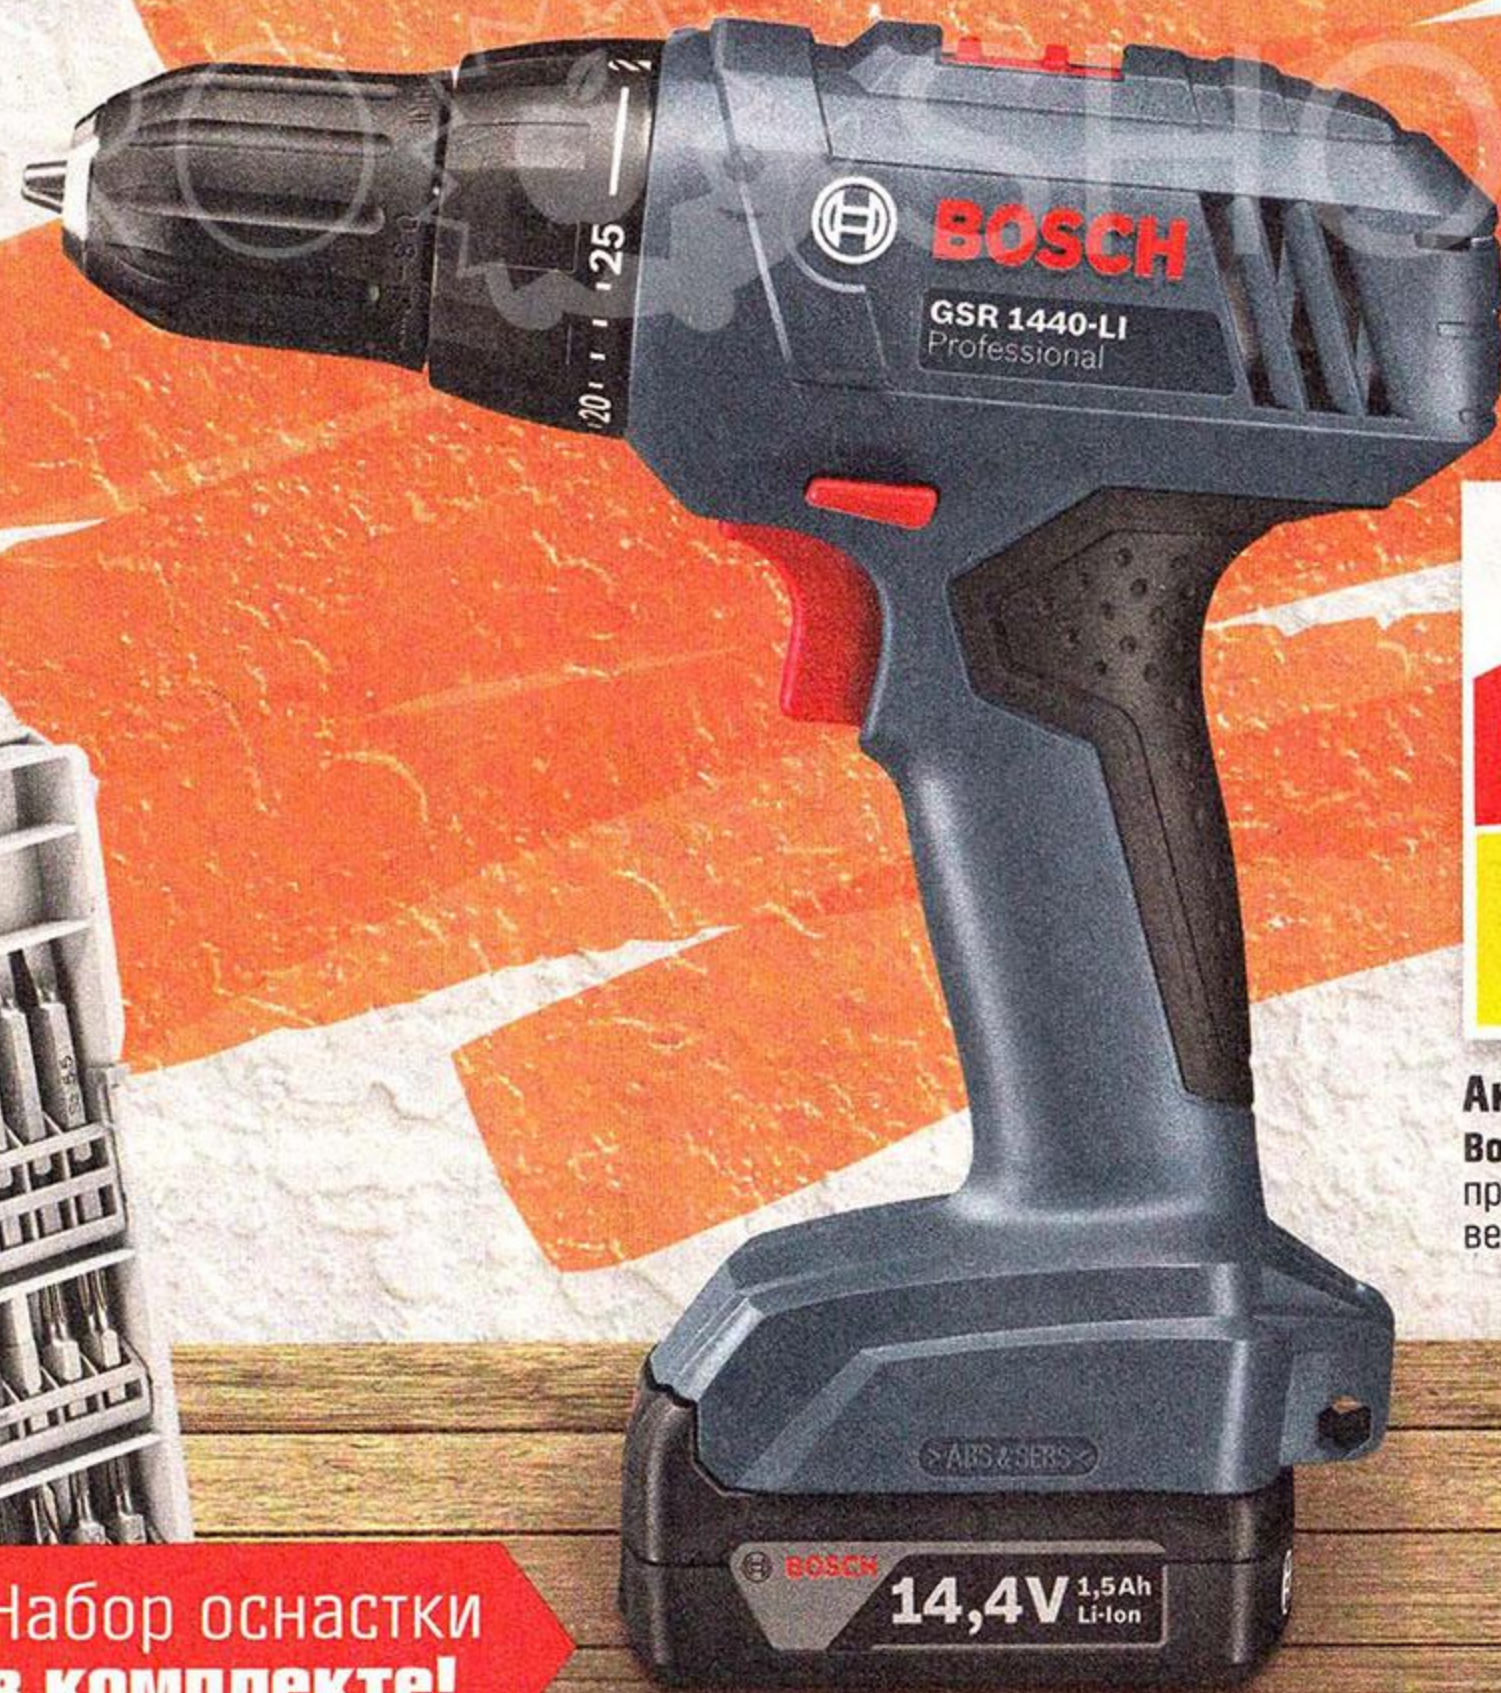

# ОВИ®

31 ЯНВАРЯ – 27 ФЕВРАЛЯ 2019

Li-Ion

2x14,4 В

~~7399,-~~

Экономия 1400,-

**5999,-**

Аккумуляторная дрель-шуруповерт  
Bosch GSR 1440Li, 14,4 В, 420/1400 об/мин, 15/30 Нм,  
производительность: дерево 25 мм, металл 10 мм,  
вес 3,45 кг, код 3921673