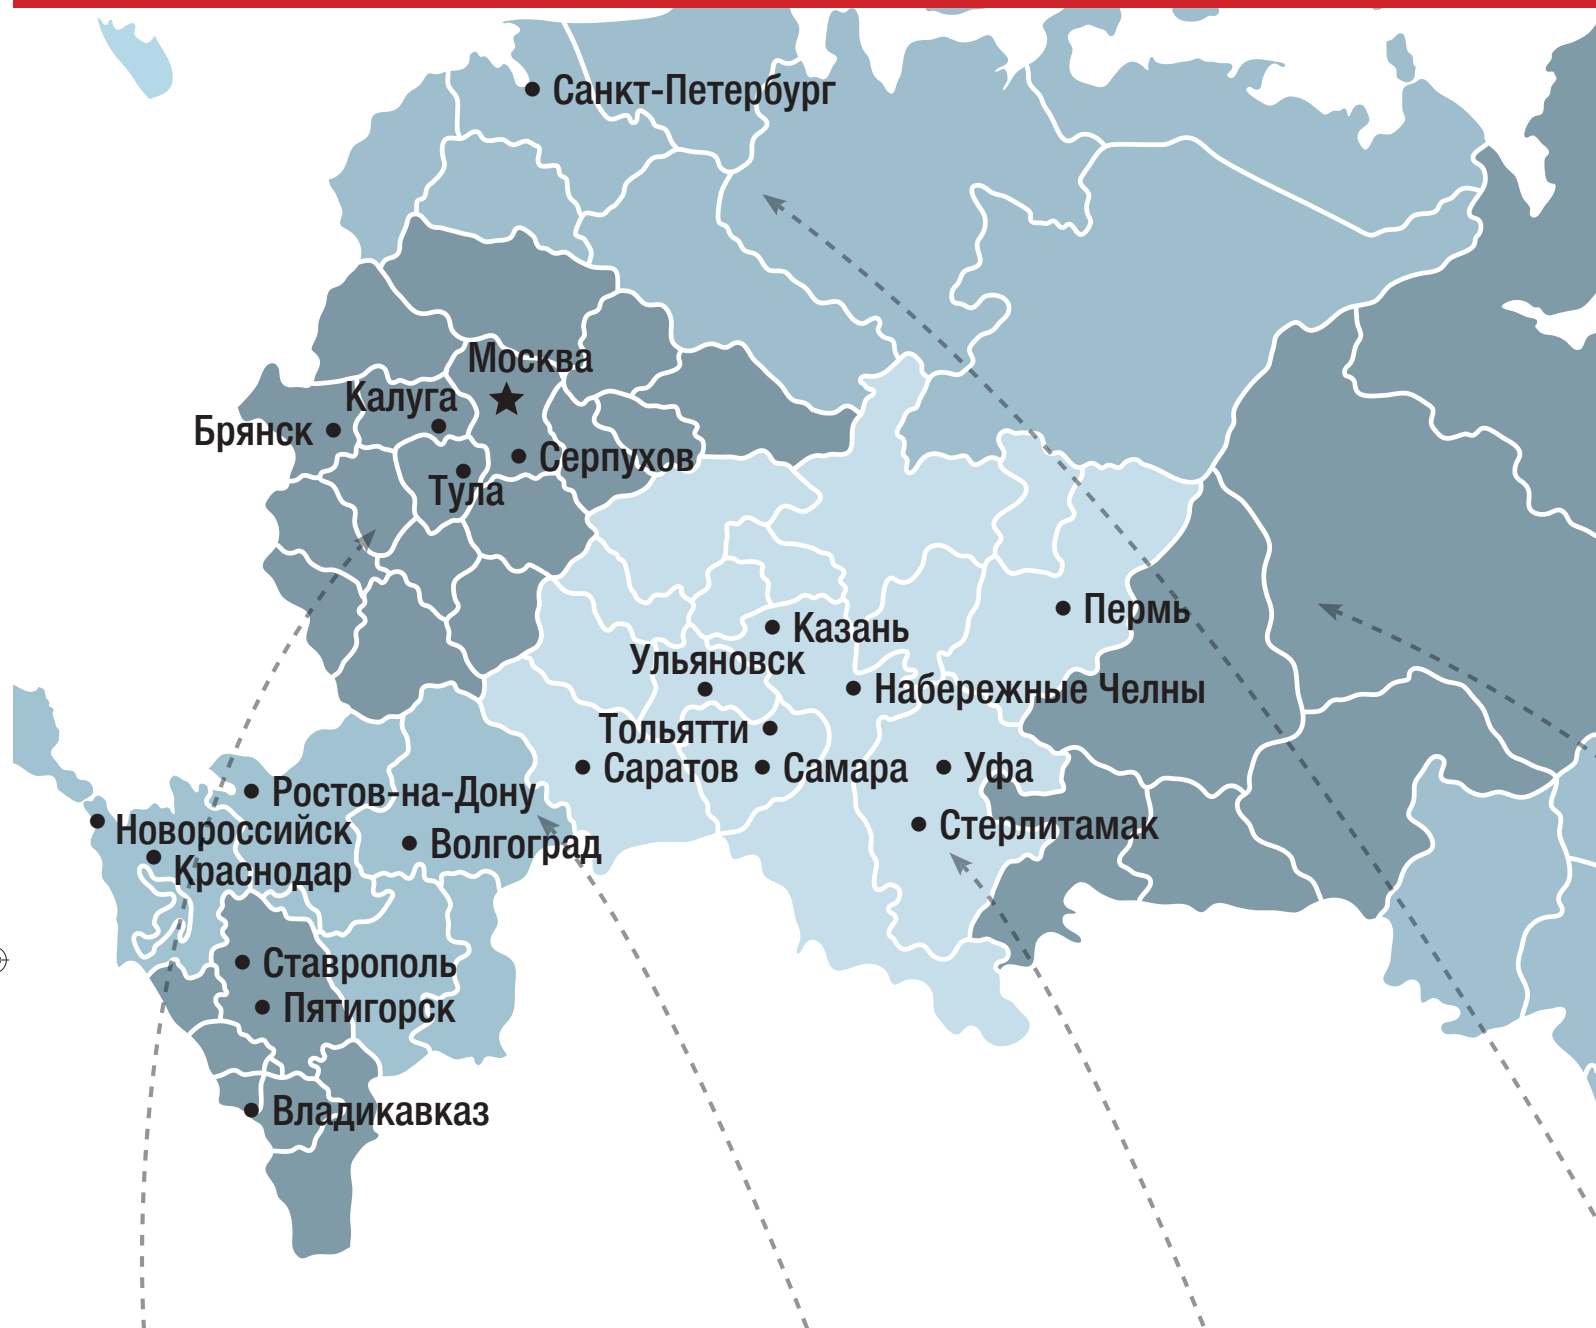

ВАШИ ЛЮБИМЫЕ БРЕНДЫ

Регион Центр:
КОЗЕЛЬСКОЕ
МОЛОКО
Скидка 15%

В городах: Тула,
Калуга, Брянск,
Серпухов

Регион Юг:
МОЛОЧНЫЙ РОДНИК
Скидка 15%

В городах: Ростов, Краснодар,
Пятигорск, Новороссийск,
Владикавказ, Ставрополь,
Волгоград

Регион Волга:
СЕЛО ДОМАШКИНО
Скидка 20%

В городах: Набережные Челны,
Казань, Самара, Саратов,
Стерлитамак, Тольятти,
Ульяновск, Уфа

Скидки на этом развороте действуют в ТЦ МЕТРО в указанных городах на весь ассортимент перечисленных торговых марок. Срок действия скидок - 07.02-20.02.2019. Скидки не суммируются с иными акциями и спецпредложениями.