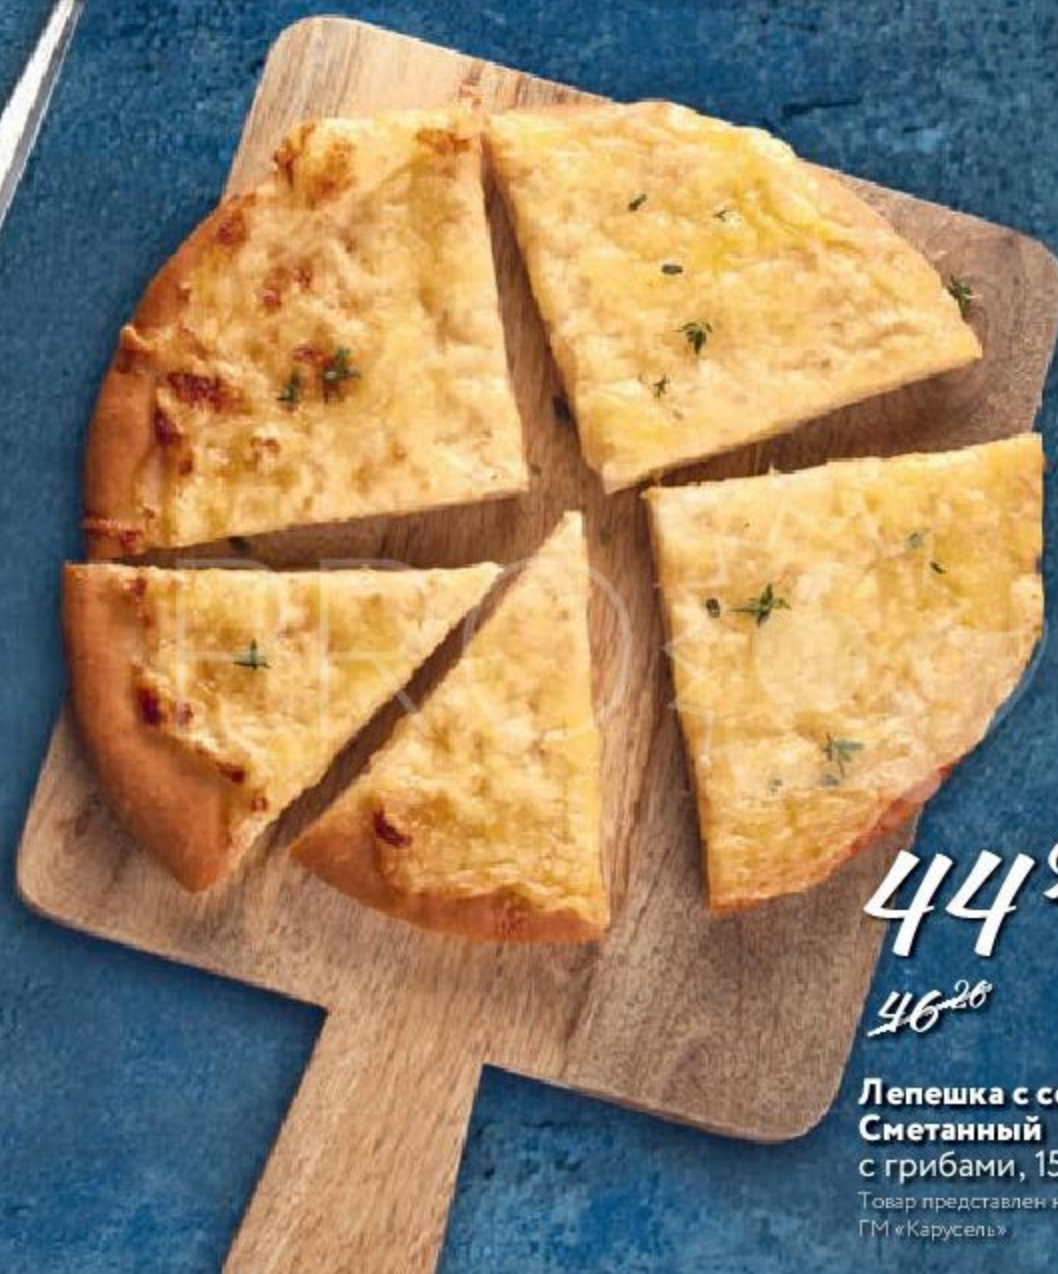

30⁹⁰
~~38⁹⁹~~

Кольцо с творожным
кремом, 50 г
Товар представлен не во всех
ГМ «Карусель»

22⁹⁹
~~24⁹⁹~~

Круассан
с шоколадной
начинкой, 55 г

Товар представлен не во всех
ГМ «Карусель»

166⁰⁰
~~199⁰⁰~~

Кекс Шоколадный,
340 г
Товар представлен не во всех
ГМ «Карусель»