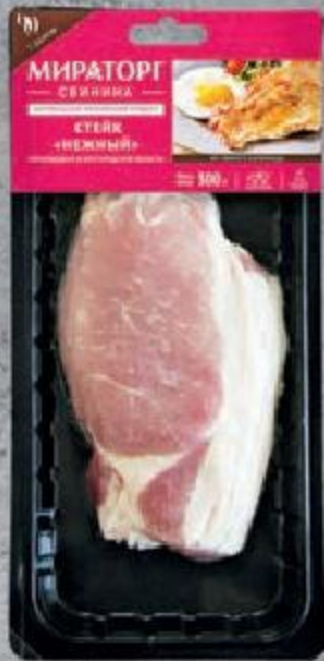

99⁰⁰
139⁰⁰ -29%

Стейк МИРАТОРГ НЕЖНЫЙ
из свинины
охлажденный,
300 г