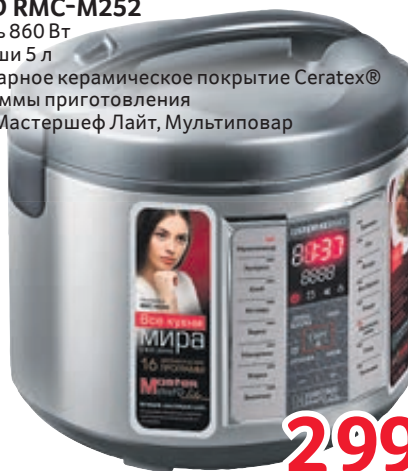

МУЛЬТИВАРКА

REDMOND RMC-M252

REDMOND

- Мощность 860 Вт
- Объем чаши 5 л
- Антипригарное керамическое покрытие Ceratex®
- 42 программы приготовления
- Функция Мастершеф Лайт, Мультиповар

Арт. 41644915

2999⁰⁰

МЯСОРУБКА REDMOND RMG-1223

REDMOND

- Мощность 300 Вт
- Перерабатывает 1 кг/мин
- Насадка для приготовления колбас, насадка для кеббе
- 2 диска для фарша

Арт. 68054097