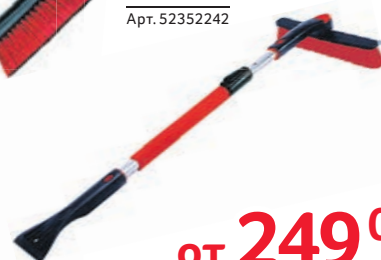

ЩЕТКА ДЛЯ СНЕГА

ZIPOWER

- Телескопическая
- 99-127 см

Арт. 52352242